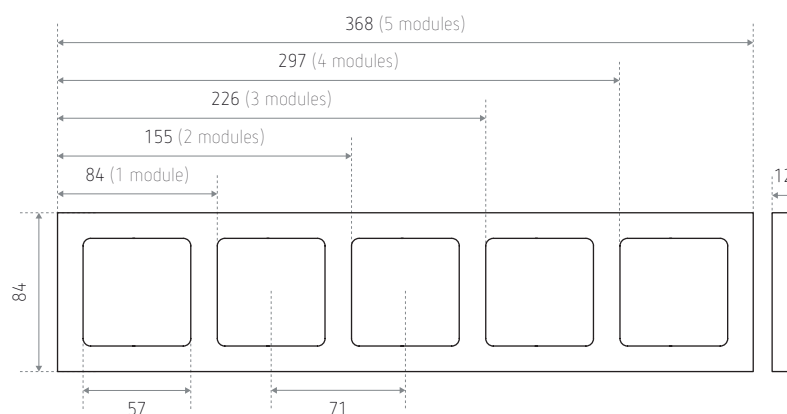

SOCKET SOCKCRAL5, frame voor 5 modules

Beschrijving

- Verkrijgbaar in alle afwerkingen van het Tense-materiaalgamma
- Compatibel met sokkels van 55 x 55 mm
- Met een dikte van 10-12 mm, het Tense contactdoosframe is een solide contactdoosoplossing die in elk interieur past
- Het frame kan worden geïnstalleerd op een gewone, vierkante of ronde muurkast
- De schakelaar is opbouw, maar kan 100% verzonken worden gemonteerd met de bijgeleverde trimless inbouwdoos.

Technische gegevens

Afwerking	Corian RAL
Beschermingsgraad	IP20

Afmetingen (mm)

Bestelref.	Afwerking	Lengte	Versie
SOCKET SOCKCRAL1	Corian RAL	84 mm	Voor 1 module
SOCKET SOCKCRAL2	Corian RAL	155 mm	Voor 2 modules
SOCKET SOCKCRAL3	Corian RAL	226 mm	Voor 3 modules
SOCKET SOCKCRAL4	Corian RAL	297 mm	Voor 4 modules
SOCKET SOCKCRAL5	Corian RAL	368 mm	Voor 5 modules