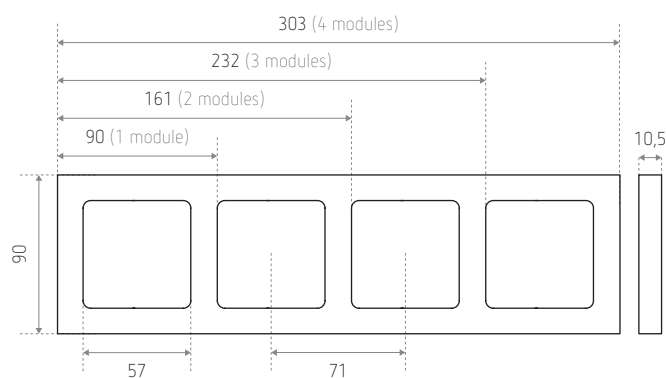

Afwerking
Wit Carrarisch marmer

SOCKET SOCKSCBM1, frame voor 1 module

SOCKET SOCKSCBM2, frame voor 2 modules

SOCKET SOCKSCBM3, frame voor 3 modules

SOCKET SOCKSCBM4, frame voor 4 modules (op aanvraag)

Beschrijving

- Verkrijgbaar in alle afwerkingen van het Tense-materiaalgamma
- Compatibel met sokkels van 55 x 55 mm
- Met een dikte van 10-12 mm, het Tense contactdoosframe is een solide contactdoosoplossing die in elk interieur past
- Het frame kan worden geïnstalleerd op een gewone, vierkante of ronde muurkast
- De schakelaar is opbouw, maar kan 100% verzonken worden gemonteerd met de bijgeleverde trimless inbouwdoos.

Technische gegevens

Afwerking	Wit Carrarisch marmer
Beschermingsgraad	IP20

Afmetingen (mm)

Bestelref.	Afwerking	Lengte	Versie
SOCKET SOCKSCBM1	Wit Carrarisch marmer	90 mm	Voor 1 module
SOCKET SOCKSCBM2	Wit Carrarisch marmer	161 mm	Voor 2 modules
SOCKET SOCKSCBM3	Wit Carrarisch marmer	232 mm	Voor 3 modules
SOCKET SOCKSCBM4*	Wit Carrarisch marmer	303 mm	Voor 4 modules