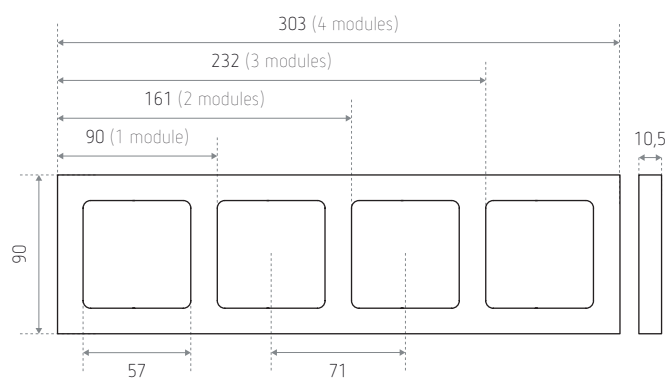

Afwerking
Grijs Emperador marmer

SOCKET SOCKSEGM1, frame voor 1 module

SOCKET SOCKSEGM2, frame voor 2 modules

SOCKET SOCKSEGM3, frame voor 3 modules

SOCKET SOCKSEGM4, frame voor 4 modules (op aanvraag)

Beschrijving

- Verkrijgbaar in alle afwerkingen van het Tense-materiaalgamma
- Compatibel met sokkels van 55 x 55 mm
- Met een dikte van 10-12 mm, het Tense contactdoosframe is een solide contactdoosoplossing die in elk interieur past
- Het frame kan worden geïnstalleerd op een gewone, vierkante of ronde muurkast
- De schakelaar is opbouw, maar kan 100% verzonken worden gemonteerd met de bijgeleverde trimless inbouwdoos.

Technische gegevens

Afwerking	Grijs Emperador marmer
Beschermingsgraad	IP20

Afmetingen (mm)

Bestelref.	Afwerking	Lengte	Versie
SOCKET SOCKSEGM1	Grijs Emperador marmer	90 mm	Voor 1 module
SOCKET SOCKSEGM2	Grijs Emperador marmer	161 mm	Voor 2 modules
SOCKET SOCKSEGM3	Grijs Emperador marmer	232 mm	Voor 3 modules
SOCKET SOCKSEGM4*	Grijs Emperador marmer	303 mm	Voor 4 modules