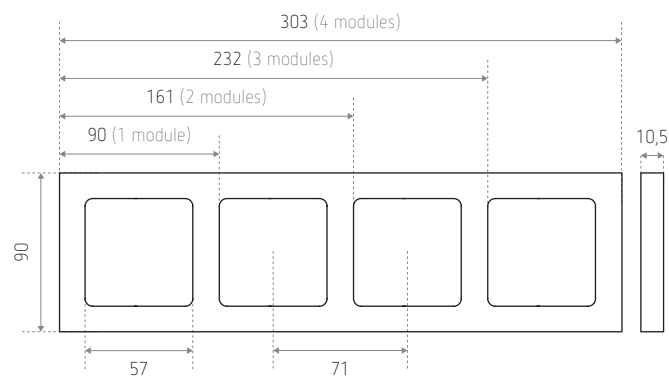

SOCKET SOCKSEMM4, frame voor 4 modules (op aanvraag)

Beschrijving

- Verkrijgbaar in alle afwerkingen van het Tense-materiaalgamma
- Compatibel met sokkels van 55 x 55 mm
- Met een dikte van 10-12 mm, het Tense contactdoosframe is een solide contactdoosoplossing die in elk interieur past
- Het frame kan worden geïnstalleerd op een gewone, vierkante of ronde muurkast
- De schakelaar is opbouw, maar kan 100% verzonken worden gemonteerd met de bijgeleverde trimless inbouwdoos.

Technische gegevens

Afwerking	Bruin Emperador marmer
Beschermingsgraad	IP20

Afmetingen (mm)

Bestelref.	Afwerking	Lengte	Versie
SOCKET SOCKSEMM1	Bruin Emperador marmer	90 mm	Voor 1 module
SOCKET SOCKSEMM2	Bruin Emperador marmer	161 mm	Voor 2 modules
SOCKET SOCKSEMM3	Bruin Emperador marmer	232 mm	Voor 3 modules
SOCKET SOCKSEMM4*	Bruin Emperador marmer	303 mm	Voor 4 modules