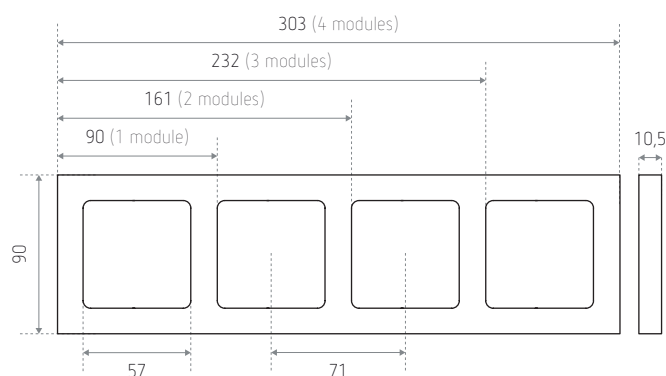

Frame voor 1 tot 4 modules in Franse witte steen SOCKET SOCKSFW-

SOCKET SOCKSFW1, frame voor 1 module

SOCKET SOCKSFW2, frame voor 2 modules

SOCKET SOCKSFW3, frame voor 3 modules

SOCKET SOCKSFW4, frame voor 4 modules (op aanvraag)

Beschrijving

- Verkrijgbaar in alle afwerkingen van het Tense-materiaalgamma
- Compatibel met sokkels van 55 x 55 mm
- Met een dikte van 10-12 mm, het Tense contactdoosframe is een solide contactdoosoplossing die in elk interieur past
- Het frame kan worden geïnstalleerd op een gewone, vierkante of ronde muurkast
- De schakelaar is opbouw, maar kan 100% verzonken worden gemonteerd met de bijgeleverde trimless inbouwdoos.

Technische gegevens

Afwerking	Franse witte steen
Beschermingsgraad	IP20

Afmetingen (mm)

Bestelref.	Afwerking	Lengte	Versie
SOCKET SOCKSFW1	Franse witte steen	90 mm	Voor 1 module
SOCKET SOCKSFW2	Franse witte steen	161 mm	Voor 2 modules
SOCKET SOCKSFW3	Franse witte steen	232 mm	Voor 3 modules
SOCKET SOCKSFW4*	Franse witte steen	303 mm	Voor 4 modules