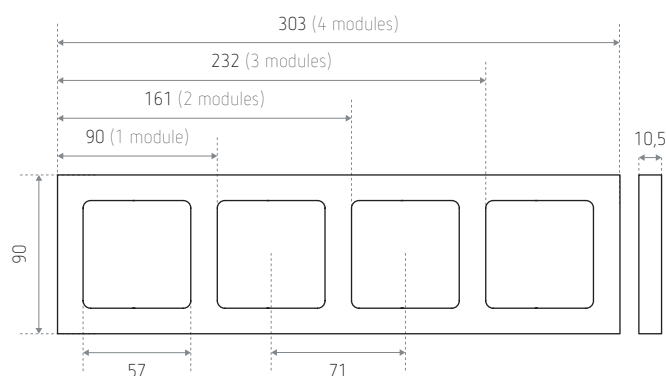

### SOCKET SOCKSOWM-

Afwerking  
Wit eiken marmer

SOCKET SOCKSOWM1, frame voor 1 module

SOCKET SOCKSOWM2, frame voor 2 modules

SOCKET SOCKSOWM3, frame voor 3 modules

SOCKET SOCKSOWM4, frame voor 4 modules (sur demande)

### Beschrijving

- Verkrijgbaar in alle afwerkingen van het Tense-materiaalgamma
- Compatibel met sokkels van 55 x 55 mm
- Met een dikte van 10-12 mm, het Tense contactdoosframe is een solide contactdoosoplossing die in elk interieur past
- Het frame kan worden geïnstalleerd op een gewone, vierkante of ronde muurkast
- De schakelaar is opbouw, maar kan 100% verzonken worden gemonteerd met de bijgeleverde trimless inbouwdoos.

### Afmetingen (mm)

Bestelref.	Afwerking	Lengte	Versie
SOCKET SOCKSOWM1	Wit eiken marmer	90 mm	Voor 1 module
SOCKET SOCKSOWM2	Wit eiken marmer	161 mm	Voor 2 modules
SOCKET SOCKSOWM3	Wit eiken marmer	232 mm	Voor 3 modules
SOCKET SOCKSOWM4*	Wit eiken marmer	303 mm	Voor 4 modules