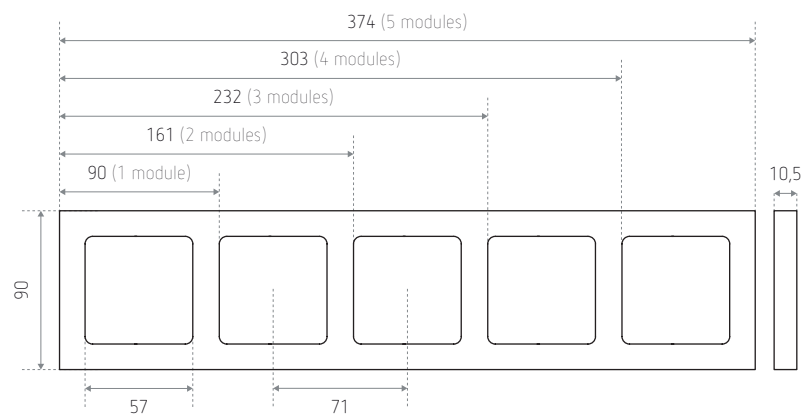

Frame voor 1 tot 5 modules in essenhout

SOCKET SOCKWAS-

SOCKET SOCKWAS1, frame voor 1 module

SOCKET SOCKWAS2, frame voor 2 modules

SOCKET SOCKWAS3, frame voor 3 modules

SOCKET SOCKWAS4, frame voor 4 modules (op aanvraag)

SOCKET SOCKWAS5, frame voor 5 modules (op aanvraag)

Beschrijving

- Verkrijgbaar in alle afwerkingen van het Tense-materiaalgamma
- Compatibel met sokkels van 55 x 55 mm
- Met een dikte van 10-12 mm, het Tense contactdoosframe is een solide contactdoosoplossing die in elk interieur past
- Het frame kan worden geïnstalleerd op een gewone, vierkante of ronde muurkast
- De schakelaar is opbouw, maar kan 100% verzonken worden gemonteerd met de bijgeleverde trimless inbouwdoos.

Technische gegevens

Afwerking	Essenhout
Beschermingsgraad	IP20

Afmetingen (mm)

Bestelref.	Afwerking	Lengte	Versie
SOCKET SOCKWAS1	Essenhout	90 mm	Voor 1 module
SOCKET SOCKWAS2	Essenhout	161 mm	Voor 2 modules
SOCKET SOCKWAS3	Essenhout	232 mm	Voor 3 modules
SOCKET SOCKWAS4*	Essenhout	303 mm	Voor 4 modules
SOCKET SOCKWAS5*	Essenhout	374 mm	Voor 5 modules