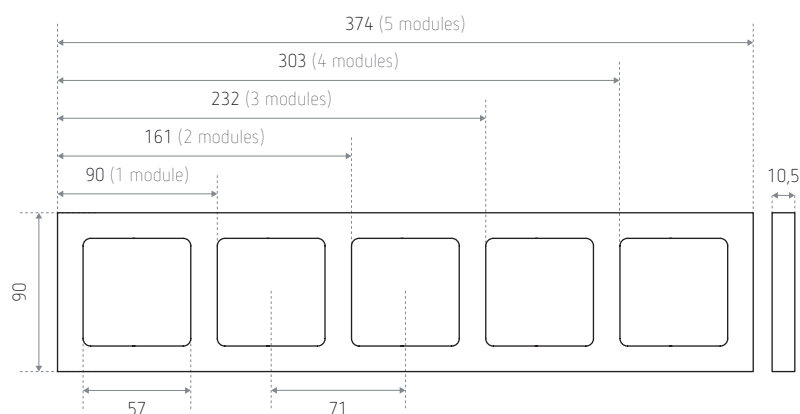

Afwerking
Wit eikenhout katoen

SOCKET SOCKWOCW1, frame voor 1 module

SOCKET SOCKWOCW2, frame voor 2 modules

SOCKET SOCKWOCW3, frame voor 3 modules

SOCKET SOCKWOCW4, frame voor 4 modules (op aanvraag)

SOCKET SOCKWOCW5, frame voor 5 modules (op aanvraag)

Beschrijving

- Verkrijgbaar in alle afwerkingen van het Tense-materiaalgamma
- Compatibel met sokkels van 55 x 55 mm
- Met een dikte van 10-12 mm, het Tense contactdoosframe is een solide contactdoosoplossing die in elk interieur past
- Het frame kan worden geïnstalleerd op een gewone, vierkante of ronde muurkast
- De schakelaar is opbouw, maar kan 100% verzonken worden gemonteerd met de bijgeleverde trimless inbouwdoos.

Technische gegevens

Afwerking	Wit eikenhout katoen
Beschermingsgraad	IP20

Afmetingen (mm)

Bestelref.	Afwerking	Lengte	Versie
SOCKET SOCKWOCW1	Wit eikenhout katoen	90 mm	Voor 1 module
SOCKET SOCKWOCW2	Wit eikenhout katoen	161 mm	Voor 2 modules
SOCKET SOCKWOCW3	Wit eikenhout katoen	232 mm	Voor 3 modules
SOCKET SOCKWOCW4*	Wit eikenhout katoen	303 mm	Voor 4 modules
SOCKET SOCKWOCW5*	Wit eikenhout katoen	374 mm	Voor 5 modules