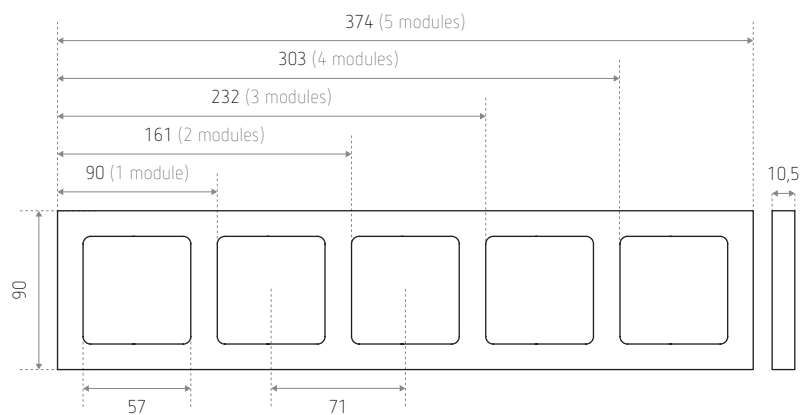

## Frame voor 1 tot 5 modules in zwarte eikenhout SOCKET SOCKWOD-

Afwerking  
Zwarte eikenhout

SOCKET SOCKWOD1, frame voor 1 module

SOCKET SOCKWOD2, frame voor 2 modules

SOCKET SOCKWOD3, frame voor 3 modules

SOCKET SOCKWOD4, frame voor 4 modules (op aanvraag)

SOCKET SOCKWOD5, frame voor 5 modules (op aanvraag)

### Beschrijving

- Verkrijgbaar in alle afwerkingen van het Tense-materiaalgamma
- Compatibel met sokkels van 55 x 55 mm
- Met een dikte van 10-12 mm, het Tense contactdoosframe is een solide contactdoosoplossing die in elk interieur past
- Het frame kan worden geïnstalleerd op een gewone, vierkante of ronde muurkast
- De schakelaar is opbouw, maar kan 100% verzonken worden gemonteerd met de bijgeleverde trimless inbouwdoos.

### Afmetingen (mm)

Bestelref.	Afwerking	Lengte	Versie
SOCKET SOCKWOD1	Zwarte eikenhout	90 mm	Voor 1 module
SOCKET SOCKWOD2	Zwarte eikenhout	161 mm	Voor 2 modules
SOCKET SOCKWOD3	Zwarte eikenhout	232 mm	Voor 3 modules
SOCKET SOCKWOD4*	Zwarte eikenhout	303 mm	Voor 4 modules
SOCKET SOCKWOD5*	Zwarte eikenhout	374 mm	Voor 5 modules