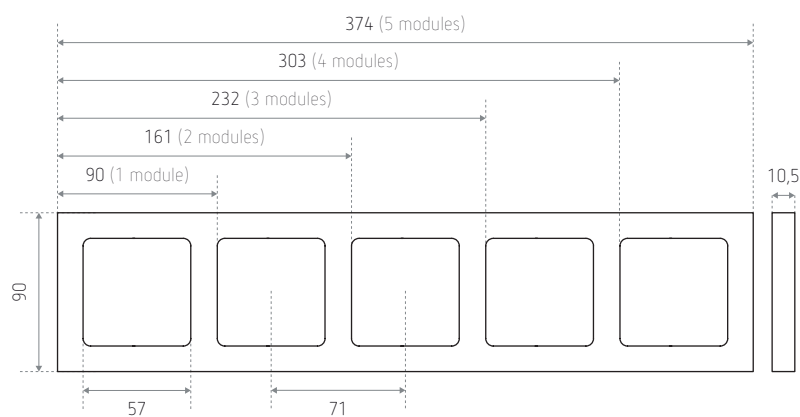

SOCKET SOCKWOPN5, frame voor 5 modules (op aanvraag)

### Beschrijving

- Verkrijgbaar in alle afwerkingen van het Tense-materiaalgamma
- Compatibel met sokkels van 55 x 55 mm
- Met een dikte van 10-12 mm, het Tense contactdoosframe is een solide contactdoosoplossing die in elk interieur past
- Het frame kan worden geïnstalleerd op een gewone, vierkante of ronde muurkast
- De schakelaar is opbouw, maar kan 100% verzonken worden gemonteerd met de bijgeleverde trimless inbouwdoos.

### Afmetingen (mm)

Bestelref.	Afwerking	Lengte	Versie
SOCKET SOCKWOPN1	Eikenhout puur natuur	90 mm	Voor 1 module
SOCKET SOCKWOPN2	Eikenhout puur natuur	161 mm	Voor 2 modules
SOCKET SOCKWOPN3	Eikenhout puur natuur	232 mm	Voor 3 modules
SOCKET SOCKWOPN4*	Eikenhout puur natuur	303 mm	Voor 4 modules
SOCKET SOCKWOPN5*	Eikenhout puur natuur	374 mm	Voor 5 modules