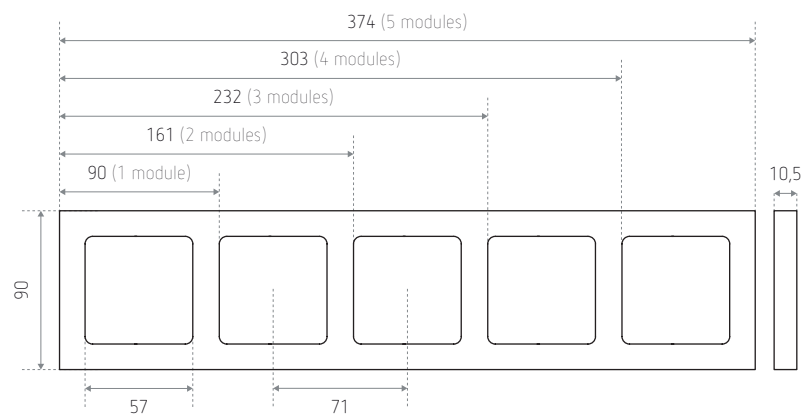

SOCKET SOCKWPA5, frame voor 5 modules (op aanvraag)

Beschrijving

- Verkrijgbaar in alle afwerkingen van het Tense-materiaalgamma
- Compatibel met sokkels van 55 x 55 mm
- Met een dikte van 10-12 mm, het Tense contactdoosframe is een solide contactdoosoplossing die in elk interieur past
- Het frame kan worden geïnstalleerd op een gewone, vierkante of ronde muurkast
- De schakelaar is opbouw, maar kan 100% verzonken worden gemonteerd met de bijgeleverde trimless inbouwdoos.

Technische gegevens

Afwerking	Padouk hout
Beschermingsgraad	IP20

Afmetingen (mm)

Bestelref.	Afwerking	Lengte	Versie
SOCKET SOCKWPA1	Padouk hout	90 mm	Voor 1 module
SOCKET SOCKWPA2	Padouk hout	161 mm	Voor 2 modules
SOCKET SOCKWPA3	Padouk hout	232 mm	Voor 3 modules
SOCKET SOCKWPA4*	Padouk hout	303 mm	Voor 4 modules
SOCKET SOCKWPA5*	Padouk hout	374 mm	Voor 5 modules