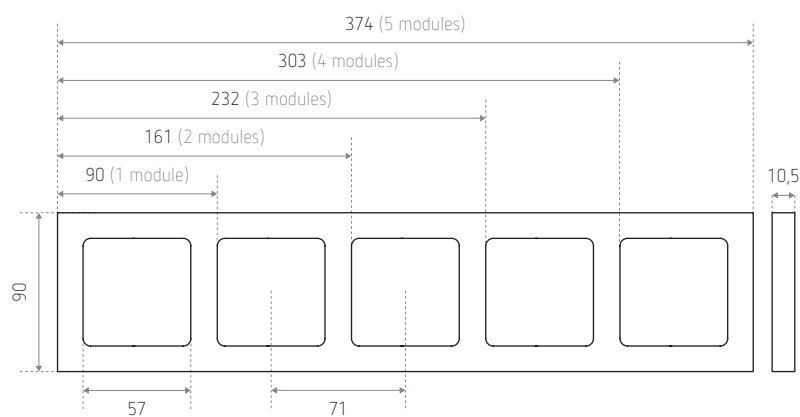

Frame voor 1 tot 5 modules in Walnoten hout SOCKET SOCKWWA-

SOCKET SOCKWWA1, frame voor 1 module

SOCKET SOCKWWA2, frame voor 2 modules

SOCKET SOCKWWA3, frame voor 3 modules

SOCKET SOCKWWA4, frame voor 4 modules (op aanvraag)

SOCKET SOCKWWA5, frame voor 5 modules (op aanvraag)

Beschrijving

- Verkrijgbaar in alle afwerkingen van het Tense-materiaalgamma
- Compatibel met sokkels van 55 x 55 mm
- Met een dikte van 10-12 mm, het Tense contactdoosframe is een solide contactdoosoplossing die in elk interieur past
- Het frame kan worden geïnstalleerd op een gewone, vierkante of ronde muurkast
- De schakelaar is opbouw, maar kan 100% verzonken worden gemonteerd met de bijgeleverde trimless inbouwdoos.

Technische gegevens

Afwerking	Walnoten hout
Beschermingsgraad	IP20

Afmetingen (mm)

Bestelref.	Afwerking	Lengte	Versie
SOCKET SOCKWWA1	Walnoten hout	90 mm	Voor 1 module
SOCKET SOCKWWA2	Walnoten hout	161 mm	Voor 2 modules
SOCKET SOCKWWA3	Walnoten hout	232 mm	Voor 3 modules
SOCKET SOCKWWA4*	Walnoten hout	303 mm	Voor 4 modules
SOCKET SOCKWWA5*	Walnoten hout	374 mm	Voor 5 modules