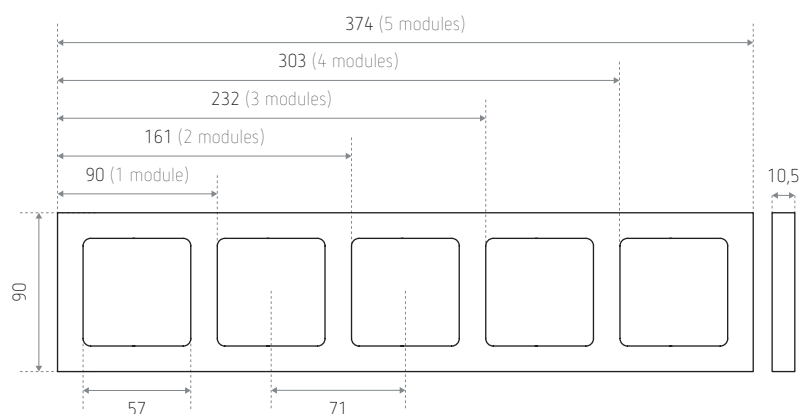

SOCKET SOCKWWE5, frame voor 5 modules (op aanvraag)

Beschrijving

- Verkrijgbaar in alle afwerkingen van het Tense-materiaalgamma
- Compatibel met sokkels van 55 x 55 mm
- Met een dikte van 10-12 mm, het Tense contactdoosframe is een solide contactdoosoplossing die in elk interieur past
- Het frame kan worden geïnstalleerd op een gewone, vierkante of ronde muurkast
- De schakelaar is opbouw, maar kan 100% verzonken worden gemonteerd met de bijgeleverde trimless inbouwdoos.

Technische gegevens

Afwerking	Wenge hout
Beschermingsgraad	IP20

Afmetingen (mm)

Bestelref.	Afwerking	Lengte	Versie
SOCKET SOCKWWE1	Wenge hout	90 mm	Voor 1 module
SOCKET SOCKWWE2	Wenge hout	161 mm	Voor 2 modules
SOCKET SOCKWWE3	Wenge hout	232 mm	Voor 3 modules
SOCKET SOCKWWE4*	Wenge hout	303 mm	Voor 4 modules
SOCKET SOCKWWE5*	Wenge hout	374 mm	Voor 5 modules