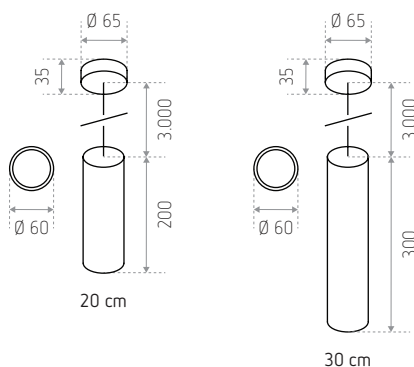

Gestructureerd wit
IDTL982121BSZ (20 cm)
IDTL982131BSZ (30 cm)

Gestructureerd zwart
IDTL982122NSZ (20 cm)
IDTL982132NSZ (30 cm)

IDTL988003JSZ (vergulde afwerkingsring)

Technische gegevens

Materiaal : aluminium
Afwerking : - gestructureerd wit
- gestructureerd zwart

230 V AC - PAR16 LED - GU10 (niet inbegrepen)

Geen zichtbare schroeven

Aansluitbeugel (inbegrepen)

Ophangkabel van 3 m

Compatibele LED-lamp : **BRAGA**

Ook verkrijgbaar voor opbouwmontage **TELA 2.0**

Afmetingen (mm)

REFERENTIE(S)	AFWERKING	LENGTE
IDTL982121BSZ (LO NOIA 2.0 20 WH)	Gestructureerd wit	20 cm
IDTL982131BSZ (LO NOIA 2.0 30 WH)	Gestructureerd wit (witte afwerkingsring - inbegrepen)	30 cm
IDTL982122NSZ (LO NOIA 2.0 20 BK)	Gestructureerd zwart	20 cm
IDTL982132NSZ (LO NOIA 2.0 30 BK)	Gestructureerd zwart (zwarte afwerkingsring - inbegrepen)	30 cm
REFERENTIE(S) TOEBEHOREN	BESCHRIJVING	
IDTL988003JSZ (LO NOIA-TELA 2.0 RING GOLD)	Vergulde afwerkingsring	