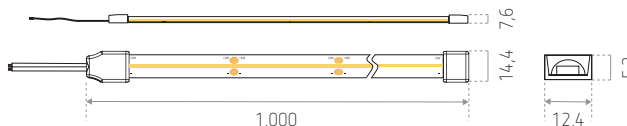

AFMETINGEN (MM)

Product per meter uitsluitend bestemd voor maatwerk !

Monochrome mantelbedrading verplicht ([IDTL550224ZZZ](#))

Bij elke aanpassing aan het product vervalt de oorspronkelijke garantie. TEMPOLEC wijst alle verantwoordelijkheid af in geval van schade (nawerkingen of ongevallen) als gevolg van een aanpassing die is aangebracht aan het product. Het product moet worden gebruikt volgens de meegeleverde instructies. Elke aanpassing doet de garantie vervallen en maakt de gebruiker aansprakelijk.

BESCHERMING	KLEUR	LENGTE	LUMEN	KLASSE	REFERENTIE(S)
IP66	2.700 K	1 m	810 lm / m		IDTL864000BZC (LO TULSA IP66 1M 2700K)
	3.000 K	1 m	830 lm / m		IDTL864001BZE (LO TULSA IP66 1M 3000K)
	4.000 K	1 m	920 lm / m		IDTL864002BZD (LO TULSA IP66 1M 4000K)
ACCESSOIRE(S) - DESCRIPTION					RÉFÉRENCE(S)
Forfait câblage gaine monochrome 1m					IDTL550224ZZZ IDTL550224ZZZ MONO 1M)