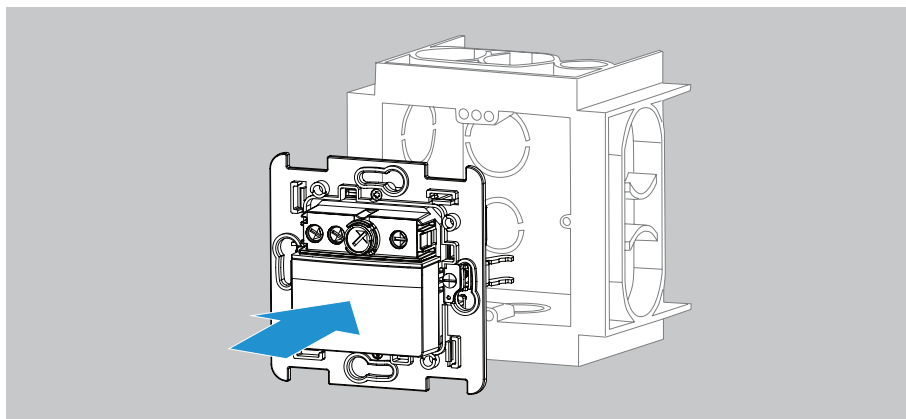

907.0.127

- Klembevestiging voor inbouwdoos
- Geschikt voor theMura-detectoren, TR030 top3 UP en SELEKTA 070 top3 UP

Bestelref.	Leveranciersnr.	EAN	Beschrijving
907.0.127	9070127	4003468905821	klembevestiging voor inbouwdoos