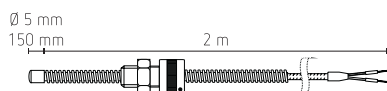

TR600-2061000200

Réf. de commande	N° fournisseur EAN	Capteur Ø longueur	Câble longueur	Matériau	Temp. max.
TR600-2040500200	600-2040500200 9900000067243	Ø 4 mm 50 mm	3 fils 2 m	AISI 304	250 °C
TR600-2050500200	6A02050500280 9900000067267	Ø 5 mm 50 mm	3 fils 2 m	AISI 304	250 °C
TR600-2060500800	600-2060500800 9900000067274	Ø 5 mm 50 mm	3 fils 8 m	AISI 304	250 °C
TR600-2061000200	600-2061000200 9900000067328	Ø 6 mm 100 mm	3 fils 2 m	AISI 304	600 °C
TR600-2061000400	600-2061000400 9900000081492	Ø 4 mm 100 mm	3 fils 4 m	AISI 304	250 °C

TR601.3-1/2-6x1502

Réf. de commande	N° fournisseur EAN	Capteur Ø longueur	Câble longueur	Matériau	Temp. max.
TR601.3-1/2-6x1502	601-2061500220 9900000067397	Ø 5 mm 150 mm	3 fils 2 m	AISI 304	250 °C

TR813-2062000040

Réf. de commande	N° fournisseur EAN	Capteur Ø longueur	Câble longueur	Matériau	Temp. max.
TR813-2060500020	813-2060500020 9900000068530	Ø 6 mm 50 mm, R 1/2"	3 fils	AISI 304	500 °C
TR813-2061000020	813-2061000020 9900000081485	Ø 6 mm 100 mm, R 1/2"	3 fils	AISI 304	500 °C
TR813-2062000040	813-2062000040 9900000068554	Ø 5 mm 200 mm, R 1/4"	3 fils	AISI 304	500 °C
TR813-2065000040	813-2065000040 9900000068585	Ø 6 mm 500 mm, R 1/4"	3 fils	AISI 304	500 °C
TR813-2081500020	813208150002X 2 9900000077228	Ø 8 mm 150 mm, R 1/2"	3 fils	AISI 304	500 °C
TR813-2082000020	813-2082000020 9900000068608	Ø 8 mm 200 mm, R 1/2"	3 fils	AISI 304	500 °C