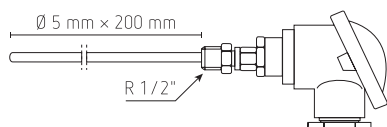

TR600-2061000200

Réf. de commande	N° fournisseur EAN	Capteur Ø longueur	Câble longueur	Matériau	Temp. max.
TR600-2040500200	600-2040500200 9900000067243	Ø 4 mm 50 mm	3 fils 2 m	AISI 304	250 °C
TR600-2050500200	6A02050500280 9900000067267	Ø 5 mm 50 mm	3 fils 2 m	AISI 304	250 °C
TR600-2060500800	600-2060500800 9900000067274	Ø 5 mm 50 mm	3 fils 8 m	AISI 304	250 °C
TR600-2061000200	600-2061000200 9900000067328	Ø 6 mm 100 mm	3 fils 2 m	AISI 304	600 °C
TR600-2061000400	600-2061000400 9900000081492	Ø 4 mm 100 mm	3 fils 4 m	AISI 304	250 °C

TR601.3-1/2-6x1502

Réf. de commande	N° fournisseur EAN	Capteur Ø longueur	Câble longueur	Matériau	Temp. max.
TR601.3-1/2-6x1502	601-2061500220 9900000067397	Ø 5 mm 150 mm	3 fils 2 m	AISI 304	250 °C

TR813-2062000040

Réf. de commande	N° fournisseur EAN	Capteur Ø longueur	Câble longueur	Matériau	Temp. max.
TR813-2060500020	813-2060500020 9900000068530	Ø 6 mm 50 mm, R 1/2"	3 fils	AISI 304	500 °C
TR813-2061000020	813-2061000020 9900000081485	Ø 6 mm 100 mm, R 1/2"	3 fils	AISI 304	500 °C
TR813-2062000040	813-2062000040 9900000068554	Ø 5 mm 200 mm, R 1/4"	3 fils	AISI 304	500 °C
TR813-2065000040	813-2065000040 9900000068585	Ø 6 mm 500 mm, R 1/4"	3 fils	AISI 304	500 °C
TR813-2081500020	813208150002X 2 9900000077228	Ø 8 mm 150 mm, R 1/2"	3 fils	AISI 304	500 °C
TR813-2082000020	813-2082000020 9900000068608	Ø 8 mm 200 mm, R 1/2"	3 fils	AISI 304	500 °C