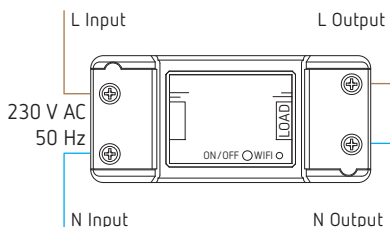

Aansluiting

Bestelref.	Leveranciersnr.	EAN	Omschrijving
T1 Garden	WF10COMIP	5012483015643	wifi smart switch voor buiten