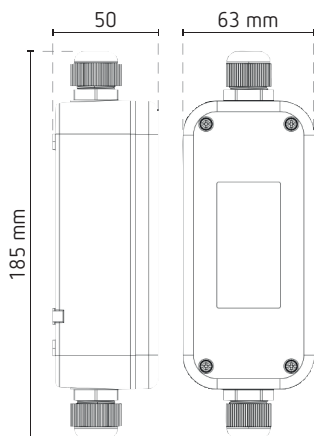

- Wifi smart switch voor afstandsbediening van apparaten met een smartphone of tablet
- IP55-behuizing met IP68 PG11 wartels voor installatie buitenshuis
- Toegang op afstand via de Tuya Smart App (iOS, Android)
- Vastgezette borgmoeren op wartels
- Compatibel met Google Assistant en Amazon Alexa
- Pakingbescherming.

Technische gegevens

Bedrijfsspanning	230 V AC, 50 Hz
Norm	WLAN 802.11 b/g/n 2.4GHz
Type instelling	wifi (app)
VPN-ondersteuning	kan de koppeling beïnvloeden
Programmeermodi	24 uur/7 dagen, boost/countdown
Stand-by verbruik	< 0,5 W
Schakelvermogen	10 A, 2300 W
Kortste schakeltijd	1 minuut
Eenvoudige permanente ontsteking	ja
Ondersteuning voor meerdere eenheden	ja (app)
Kabelinvoer	met PG11 wartel
Montage	opbouw
Behuizing	materiaal : polycarbonaat (slagvast) kleur : grijs
Beschermingsgraad	IP55
Beschermingsklasse	II
Accessoires inbegrepen	wartel
Bedrijfstemperatuur	-20 tot 40 °C
Gewicht	145 g