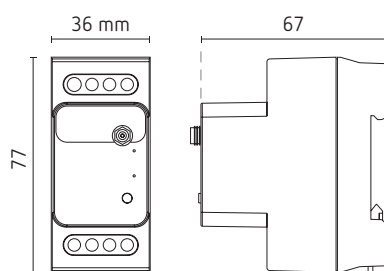

TDR1 WINDOW PWRF

RF 433 MHz

- Actionneur wifi et RF pour commande de volets roulants soit via l'application Tuya, soit par les télécommandes piézoélectriques Tempolec
- 2 bornes d'entrée pour interrupteurs filaires existants
- Montage sur rail DIN
- Possibilité de commander plusieurs volets en même temps avec une télécommande T3S (montée, arrêt, descente)
- Fonctions horaires via l'app Tuya
- Ouverture /fermeture /arrêt par commande vocale, compatible avec Amazon Alexa et Google Assistant.

## Caractéristiques techniques

Tension d'alimentation	100 à 240 V 50/60 Hz
Consommation en stand-by	≤ 1 W
Charge	max. 16 A, charge résistive : 2x720 W
Connexion wifi	IEEE 802.11 b/g/n 2.4 GHz
Fréquence radio RF	433 MHz
Portée de fonctionnement RF	80 m en extérieur et 25 m en intérieur
Capacité de stockage	max. 10 touches de commutation sur les interrupteurs sans fil piézoélectriques
Sensibilité de réception RF	-110 dBm
Montage	sur rail DIN
Indice de protection	IP20
Température de fonctionnement	-20 à +55 °C
Normes	EN 60669-1:2018; EN IEC55015:2019

## Schéma de raccordement

Réf. de commande	EAN	Description
TDR1 WINDOW PWRF	9900000104108	actionneur pour volets roulants push - wifi - RF, rail DIN