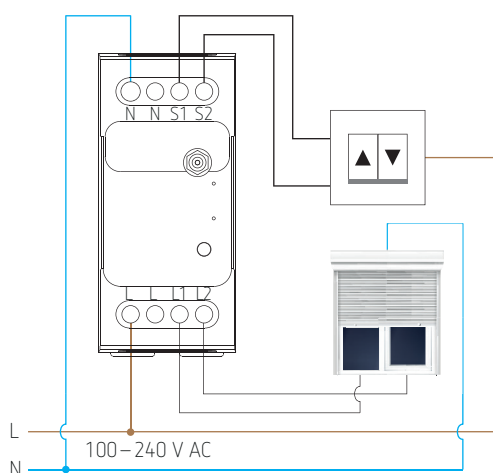

Schéma de raccordement

Réf. de commande	EAN	Description
TDR1 WINDOW PWRF	9900000104108	actionneur pour volets roulants push - wifi - RF, rail DIN