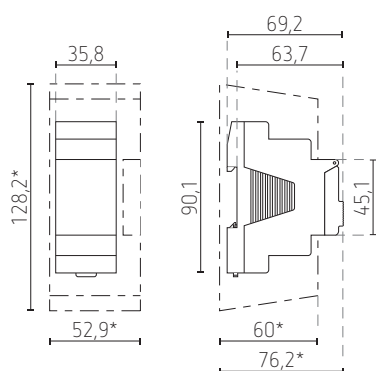

- Digitale schakelklok 12 – 24 V, 1 kanaal, 2 modules
- Weekprogramma
- Programmering per app mogelijk
- Beveiligde programma-overdracht via optionele OBELISK top3 dongle met laag energieverbruik
- 100 % compatibel met top2 (programmering, accessoires)
- Gebruikersbegeleiding via tekst op display
- Interface voor OBELISK top2 geheugenkaart (PC-programmering)
- 10 jaar gangreserve lithiumbatterij
- Permanente of tijdelijke schakelvoorkeuze AAN of UIT
- Vooraf ingestelde datum en tijd
- Geïntegreerde bedrijfsurenteller
- Vakantieprogramma
- Achtergrondverlichting display (kan worden uitgeschakeld)
- PIN-code
- Automatische zomer-/wintertijdomschakeling (kan worden uitgeschakeld)

Technische gegevens

Bedrijfsspanning	12 – 24 V AC/DC, 50–60 Hz
Stand-by verbruik	~
Contact	1 wisselcontact 16 A/250 V AC $\cos \varphi = 1$; 2 A/250 V AC $\cos \varphi = 0,6$
Programma	weekprogramma 24 u/7 d
Programmafuncties	AAN/UIT
Aantal geheugenplaatsen	56
Gangreserve	10 jaar
Belasting gloeilamp/halogenelamp	1400 W
Ledlamp	led < 2 W: 6 W, led > 8 W: 20 W
Schakelvermogen min.	ca. 10 mA
Kortste schakeltijd	1 min
Nauwkeurigheid bij 25 °C	$\pm 0,25$ s/dag (kwarts)
Montage	DIN rail, 2 modules breed
Aansluiting	DuoFix insteekklemmen; 0,5 tot 2,5 mm² kabel
Weergave	LCD
Behuizing en isolatiemateriaal	zelfdovend thermoplast dat bestand is tegen hoge temperaturen
Beschermingsgraad	IP20
Beschermingsklasse	II volgens EN 60 730-1
Bedrijfstemperatuur	-30–55 °C