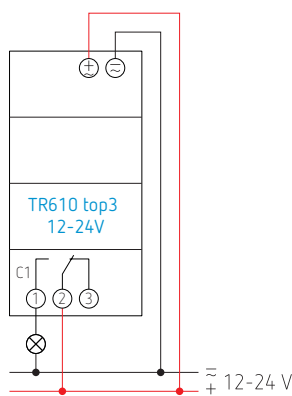

- Digitale schakelklok 12 – 24 V, 1 kanaal, 2 modules
- Weekprogramma
- Programmering per app mogelijk
- Beveiligde programma-overdracht via optionele OBELISK top3 dongle met laag energieverbruik
- 100 % compatibel met top2 (programmering, accessoires)
- Gebruikersbegeleiding via tekst op display
- Interface voor OBELISK top2 geheugenkaart (PC-programmering)
- 10 jaar gangreserve lithiumbatterij
- Permanente of tijdelijke schakelvoorkeuze AAN of UIT
- Vooraf ingestelde datum en tijd
- Geïntegreerde bedrijfsurenteller
- Vakantieprogramma
- Achtergrondverlichting display (kan worden uitgeschakeld)
- PIN-code
- Automatische zomer-/wintertijdomschakeling (kan worden uitgeschakeld)

Technische gegevens

Bedrijfsspanning	12 – 24 V AC/DC, 50–60 Hz
Stand-by verbruik	~
Contact	1 wisselcontact 16 A/250 V AC $\cos \varphi = 1$; 2 A/250 V AC $\cos \varphi = 0,6$
Programma	weekprogramma 24 u/7 d
Programmafuncties	AAN/UIT
Aantal geheugenplaatsen	56
Gangreserve	10 jaar
Belasting gloeilamp/halogenelamp	1400 W
Ledlamp	led < 2 W: 6 W, led > 8 W: 20 W
Schakelvermogen min.	ca. 10 mA
Kortste schakeltijd	1 min
Nauwkeurigheid bij 25 °C	$\pm 0,25$ s/dag (kwarts)
Montage	DIN rail, 2 modules breed
Aansluiting	DuoFix insteekklemmen; 0,5 tot 2,5 mm² kabel
Weergave	LCD
Behuizing en isolatiemateriaal	zelfdovend thermoplast dat bestand is tegen hoge temperaturen
Beschermingsgraad	IP20
Beschermingsklasse	II volgens EN 60 730-1
Bedrijfstemperatuur	-30–55 °C