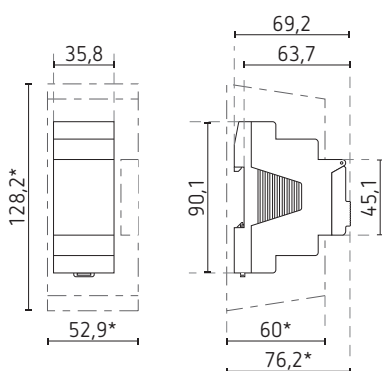

- Astronomische schakelklok met weekprogramma 12-24 V, 1 kanaal, 2 modules
- Astronomische schakelfunctie (automatische berekening van zonsopgangs- en zonsondergangstijden voor het hele jaar)
- Astronomische programmering in functie van de lengte- en breedtegraad of rechtstreeks volgens de stedenlijst per land
- Programmering per app mogelijk
- Beveiligde programma-overdracht via optionele OBELISK top3 dongle met laag energieverbruik
- 100 % compatibel met top2 (programmering, accessoires)
- Gebruikersbegeleiding via tekst op display
- Interface voor OBELISK top2 geheugenkaart (PC-programmering)
- 10 jaar gangreserve lithiumbatterij
- Permanente of tijdelijke schakelvoorkeuze AAN of UIT
- Vooraf ingestelde datum en tijd
- Geïntegreerde bedrijfsurenteller
- Vakantieprogramma
- Achtergrondverlichting display (kan worden uitgeschakeld)
- PIN-code
- Automatische zomer- / wintertijdschakeling (kan worden uitgeschakeld)

Technische gegevens

Bedrijfsspanning	12 – 24 V AC/DC, 50–60 Hz
Stand-by verbruik	~
Contact	1 wisselcontact 16 A/250 V AC $\cos \varphi = 1$; 2 A/250 V AC $\cos \varphi = 0,6$
Programma	weekprogramma, astroprogramma
Programmafuncties	AAN/UIT
Aantal geheugenplaatsen	56
Gangreserve	10 jaar
Belasting gloeilamp/halogenlamp	1400 W
Ledlamp	led < 2 W: 6 W, led > 8 W: 20 W
Schakelvermogen min.	ca. 10 mA
Kortste schakeltijd	1 min
Nauwkeurigheid bij 25 °C	$\pm 0,25$ s/dag (kwarts)
Montage	DIN rail, 2 modules breed
Aansluiting	DuoFix insteekklemmen; 0,5 tot 2,5 mm² kabel
Weergave	LCD
Behuizing en isolatiemateriaal	zelfdovend thermoplast dat bestand is tegen hoge temperaturen
Beschermingsgraad	IP20
Beschermingsklasse	II volgens EN 60 730-1
Bedrijfstemperatuur	-30–55 °C