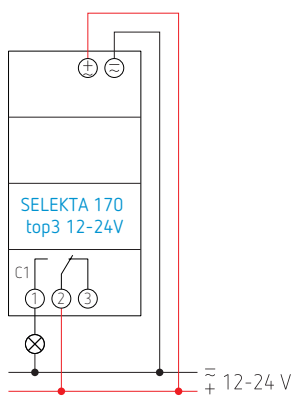

- Astronomische schakelklok met weekprogramma 12-24 V, 1 kanaal, 2 modules
- Astronomische schakelfunctie (automatische berekening van zonsopgangs- en zonsondergangstijden voor het hele jaar)
- Astronomische programmering in functie van de lengte- en breedtegraad of rechtstreeks volgens de stedenlijst per land
- Programmering per app mogelijk
- Beveiligde programma-overdracht via optionele OBELISK top3 dongle met laag energieverbruik
- 100 % compatibel met top2 (programmering, accessoires)
- Gebruikersbegeleiding via tekst op display
- Interface voor OBELISK top2 geheugenkaart (PC-programmering)
- 10 jaar gangreserve lithiumbatterij
- Permanente of tijdelijke schakelvoorkeuze AAN of UIT
- Vooraf ingestelde datum en tijd
- Geïntegreerde bedrijfsurenteller
- Vakantieprogramma
- Achtergrondverlichting display (kan worden uitgeschakeld)
- PIN-code
- Automatische zomer- / wintertijdschakeling (kan worden uitgeschakeld)

Technische gegevens

Bedrijfsspanning	12 – 24 V AC/DC, 50–60 Hz
Stand-by verbruik	~
Contact	1 wisselcontact 16 A/250 V AC $\cos \varphi = 1$; 2 A/250 V AC $\cos \varphi = 0,6$
Programma	weekprogramma, astroprogramma
Programmafuncties	AAN/UIT
Aantal geheugenplaatsen	56
Gangreserve	10 jaar
Belasting gloeilamp/halogenlamp	1400 W
Ledlamp	led < 2 W: 6 W, led > 8 W: 20 W
Schakelvermogen min.	ca. 10 mA
Kortste schakeltijd	1 min
Nauwkeurigheid bij 25 °C	$\pm 0,25$ s/dag (kwarts)
Montage	DIN rail, 2 modules breed
Aansluiting	DuoFix insteekklemmen; 0,5 tot 2,5 mm² kabel
Weergave	LCD
Behuizing en isolatiemateriaal	zelfdovend thermoplast dat bestand is tegen hoge temperaturen
Beschermingsgraad	IP20
Beschermingsklasse	II volgens EN 60 730-1
Bedrijfstemperatuur	-30–55 °C