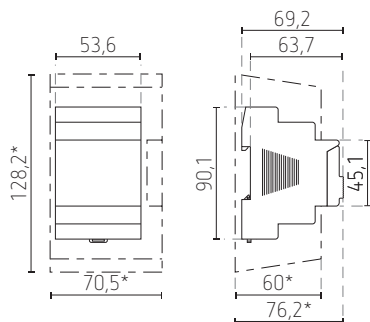

- Digitale schakelklok met jaar- en astronomisch programma
- Programmering via smartphone-app met de geïntegreerde BLE-module
- Jaarlijkse tijdschakelfunctie
- Astronomische schakelfunctie, automatische berekening van zonsopgangs- en zonsondergangstijden voor het hele jaar
- Astroselectie per kanaal, 3 astrobereiken : zonsondergang, schemering, duisternis
- Tijdsynchronisatie door aansluiting van een externe DCF- of GNSS-antenne. Bij RC-GNSS-antenne is positiebepaling voor het astroprogramma voorzien.
- 1 kanaal
- 1 externe ingang
- Impulsdrukker aansluitbaar (externe schakelvoorselectie, countdown-timer)
- Schakelaar aansluitbaar (schakeling continu AAN resp. UIT)
- Tekstgestuurde programmering op het display
- Datum en tijd vooraf ingesteld
- Volledig bedienbaar zonder netaansluiting
- Interface voor OBELISK top2 geheugenstick (pc-programmering)
- 2 insteekbaar schakelprogramma
- Kopiëren en back-up van programma's
- Nuldoorgangsspanningsschakeling voor hoge belastingen en contactbeveiliging
- AAN-UIT schakeltijden
- Vakantieprogramma, pulsprogramma, cyclusprogramma, 2 toevalsprogramma's
- Basisweekprogramma en 14 verschillende weekprogramma's met prioriteitsniveaus en datumbereiken
- Permanent AAN/UIT met maximale prioriteit programmeerbaar per datumbereik
- Vaste en variabele feestdagen, feestdagen afhankelijk van Pasen, dagen en datumbereiken met seriemodel
- Database met feestdagen
- Programmasimulatie op het klokscherm en grafische simulatie met 12-maands preview op PC
- Offset om tijden van zonsopgang en zonsondergang aan te passen
- Astronomische functie volgens lengte- en breedtegraad of volgens de geselecteerde stad
- Optionele productie van eigen stedenlijst (favorieten) en een tabel met eigen astronomische tijden op PC
- Vaste AAN/UIT-schakelingen programmeerbaar (bijv. nachtonderbreking)
- Simulatie van de astroschakeltijden (berekende astrotijden en geprogrammeerde AAN/UIT-schakelingen) voor het hele jaar
- Diverse astro-instellingen selecteerbaar ('s avonds AAN - 's morgens UIT of 's avonds UIT - 's morgens AAN, astro-impuls)
- Schakelvoorselectie
- Schakeling permanent AAN/UIT
- Countdown-timer
- Geïntegreerde bedrijfsurenteller
- Displayverlichting, kan worden uitgeschakeld
- PIN-code
- Automatische zomer- / wintertijdschakeling, kan worden uitgeschakeld
- Vooraf opgenomen schakelregels voor Europa, de Verenigde Staten en andere landen. U kunt uw eigen schakelregels kiezen of op een vaste datum schakelen.
- DuoFix veerklemmen, knop voor losmaken van steekverbinding
- Earth Hour voorgeprogrammeerd tot 2044