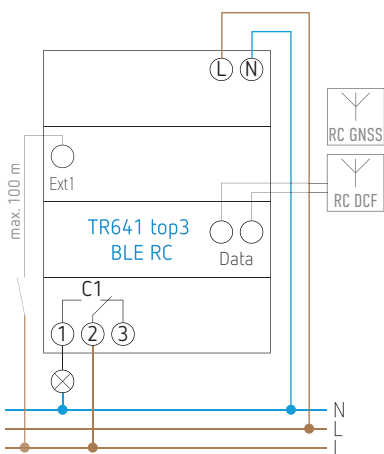

- Digitale schakelklok met jaar- en astronomisch programma
- Programmering via smartphone-app met de geïntegreerde BLE-module
- Jaarlijkse tijdschakelfunctie
- Astronomische schakelfunctie, automatische berekening van zonsopgangs- en zonsondergangstijden voor het hele jaar
- Astroselectie per kanaal, 3 astrobereiken : zonsondergang, schemering, duisternis
- Tijdsynchronisatie door aansluiting van een externe DCF- of GNSS-antenne. Bij RC-GNSS-antenne is positiebepaling voor het astroprogramma voorzien.
- 1 kanaal
- 1 externe ingang
- Impulsdrukker aansluitbaar (externe schakelvoorselectie, countdown-timer)
- Schakelaar aansluitbaar (schakeling continu AAN resp. UIT)
- Tekstgestuurde programmering op het display
- Datum en tijd vooraf ingesteld
- Volledig bedienbaar zonder netaansluiting
- Interface voor OBELISK top2 geheugenstick (pc-programmering)
- 2 insteekbaar schakelprogramma
- Kopiëren en back-up van programma's
- Nuldoorgangsspanningsschakeling voor hoge belastingen en contactbeveiliging
- AAN-UIT schakeltijden
- Vakantieprogramma, pulsprogramma, cyclusprogramma, 2 toevalsprogramma's
- Basisweekprogramma en 14 verschillende weekprogramma's met prioriteitsniveaus en datumbereiken
- Permanent AAN/UIT met maximale prioriteit programmeerbaar per datumbereik
- Vaste en variabele feestdagen, feestdagen afhankelijk van Pasen, dagen en datumbereiken met seriemodel
- Database met feestdagen
- Programmasimulatie op het klokscherm en grafische simulatie met 12-maands preview op PC
- Offset om tijden van zonsopgang en zonsondergang aan te passen
- Astronomische functie volgens lengte- en breedtegraad of volgens de geselecteerde stad
- Optionele productie van eigen stedenlijst (favorieten) en een tabel met eigen astronomische tijden op PC
- Vaste AAN/UIT-schakelingen programmeerbaar (bijv. nachtonderbreking)
- Simulatie van de astroschakeltijden (berekende astrotijden en geprogrammeerde AAN/UIT-schakelingen) voor het hele jaar
- Diverse astro-instellingen selecteerbaar ('s avonds AAN - 's morgens UIT of 's avonds UIT - 's morgens AAN, astro-impuls)
- Schakelvoorselectie
- Schakeling permanent AAN/UIT
- Countdown-timer
- Geïntegreerde bedrijfsurenteller
- Displayverlichting, kan worden uitgeschakeld
- PIN-code
- Automatische zomer- / wintertijdschakeling, kan worden uitgeschakeld
- Vooraf opgenomen schakelregels voor Europa, de Verenigde Staten en andere landen. U kunt uw eigen schakelregels kiezen of op een vaste datum schakelen.
- DuoFix veerklemmen, knop voor losmaken van steekverbinding
- Earth Hour voorgeprogrammeerd tot 2044