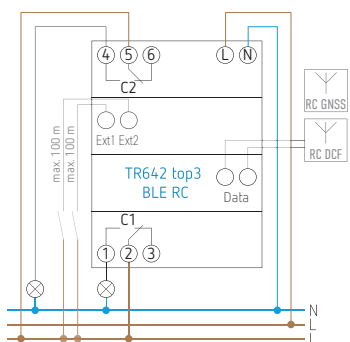

- Digitale schakelklok met jaar- en astronomisch programma
- Programmering via smartphone-app met de geïntegreerde BLE-module
- Jaarlijkse tijdschakelfunctie
- Astronomische schakelfunctie, automatische berekening van zonsopgangs- en zonsondergangstijden voor het hele jaar
- Astroselectie per kanaal, 3 astrobereiken : zonsondergang, schemering, duisternis
- Tijdsynchronisatie door aansluiting van een externe DCF- of GNSS-antenne. Bij RC-GNSS-antenne is positiebepaling voor het astroprogramma voorzien.
- 2 kanalen
- 2 externe ingangen
- Impulsdrukker aansluitbaar (externe schakelvoorselectie, countdown-timer)
- Schakelaar aansluitbaar (schakeling continu AAN resp. UIT)
- Tekstgestuurde programmering op het display
- Datum en tijd vooraf ingesteld
- Volledig bedienbaar zonder netaansluiting
- Interface voor OBELISK top2 geheugenstick (pc-programmering)
- 2 insteekbaar schakelprogramma
- Kopiëren en back-up van programma's
- Nuldoorgangsspanningsschakeling voor hoge belastingen en contactbeveiliging
- AAN-UIT schakeltijden
- Vakantieprogramma, pulsprogramma, cyclusprogramma, 2 toevalsprogramma's
- Basisweekprogramma en 14 verschillende weekprogramma's met prioriteitsniveaus en datumbereiken
- Permanent AAN/UIT met maximale prioriteit programmeerbaar per datumbereik
- Vaste en variabele feestdagen, feestdagen afhankelijk van Pasen, dagen en datumbereiken met seriemodel
- Database met feestdagen
- Programmasimulatie op het klokscherm en grafische simulatie met 12-maands preview op PC
- Offset om tijden van zonsopgang en zonsondergang aan te passen
- Astronomische functie volgens lengte- en breedtegraad of volgens de geselecteerde stad
- Optionele productie van eigen stedenlijst (favorieten) en een tabel met eigen astronomische tijden op PC
- Vaste AAN/UIT-schakelingen programmeerbaar (bijv. nachtonderbreking)
- Simulatie van de astrochakeltijden (berekende astrotijden en geprogrammeerde AAN/UIT-schakelingen) voor het hele jaar
- Diverse astro-instellingen selecteerbaar ('s avonds AAN - 's morgens UIT of 's avonds UIT - 's morgens AAN, astro-impuls)
- Schakelvoorselectie
- Schakeling permanent AAN/UIT
- Countdown-timer
- Geïntegreerde bedrijfsurenteller
- Displayverlichting, kan worden uitgeschakeld
- PIN-code
- Automatische zomer- / wintertijdschakeling, kan worden uitgeschakeld
- Vooraf opgenomen schakelregels voor Europa, de Verenigde Staten en andere landen. U kunt uw eigen schakelregels kiezen of op een vaste datum schakelen.
- DuoFix veerklemmen, knop voor losmaken van steekverbinding
- Earth Hour voorgeprogrammeerd tot 2044