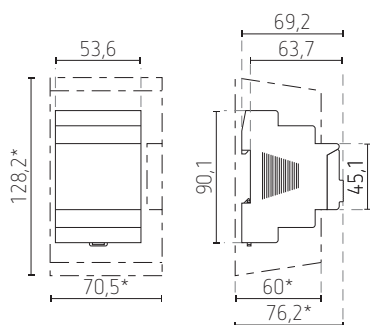

- Digitale schakelklok met jaar- en astronomisch programma
- Programmering via smartphone-app met de geïntegreerde BLE-module
- Jaarlijkse tijdschakelfunctie
- Astronomische schakelfunctie, automatische berekening van zonsopgangs- en zonsondergangstijden voor het hele jaar
- Astroselectie per kanaal, 3 astrobereiken : zonsondergang, schemering, duisternis
- Tijdsynchronisatie door aansluiting van een externe DCF- of GNSS-antenne. Bij RC-GNSS-antenne is positiebepaling voor het astroprogramma voorzien.
- 2 kanalen
- 2 externe ingangen
- Impulsdrukker aansluitbaar (externe schakelvoorselectie, countdown-timer)
- Schakelaar aansluitbaar (schakeling continu AAN resp. UIT)
- Tekstgestuurde programmering op het display
- Datum en tijd vooraf ingesteld
- Volledig bedienbaar zonder netaansluiting
- Interface voor OBELISK top2 geheugenstick (pc-programmering)
- 2 insteekbaar schakelprogramma
- Kopiëren en back-up van programma's
- Nuldoorgangsspanningsschakeling voor hoge belastingen en contactbeveiliging
- AAN-UIT schakeltijden
- Vakantieprogramma, pulsprogramma, cyclusprogramma, 2 toevalsprogramma's
- Basisweekprogramma en 14 verschillende weekprogramma's met prioriteitsniveaus en datumbereiken
- Permanent AAN/UIT met maximale prioriteit programmeerbaar per datumbereik
- Vaste en variabele feestdagen, feestdagen afhankelijk van Pasen, dagen en datumbereiken met seriemodel
- Database met feestdagen
- Programmasimulatie op het klokscherm en grafische simulatie met 12-maands preview op PC
- Offset om tijden van zonsopgang en zonsondergang aan te passen
- Astronomische functie volgens lengte- en breedtegraad of volgens de geselecteerde stad
- Optionele productie van eigen stedenlijst (favorieten) en een tabel met eigen astronomische tijden op PC
- Vaste AAN/UIT-schakelingen programmeerbaar (bijv. nachtonderbreking)
- Simulatie van de astrochakeltijden (berekende astrotijden en geprogrammeerde AAN/UIT-schakelingen) voor het hele jaar
- Diverse astro-instellingen selecteerbaar ('s avonds AAN - 's morgens UIT of 's avonds UIT - 's morgens AAN, astro-impuls)
- Schakelvoorselectie
- Schakeling permanent AAN/UIT
- Countdown-timer
- Geïntegreerde bedrijfsurenteller
- Displayverlichting, kan worden uitgeschakeld
- PIN-code
- Automatische zomer- / wintertijdschakeling, kan worden uitgeschakeld
- Vooraf opgenomen schakelregels voor Europa, de Verenigde Staten en andere landen. U kunt uw eigen schakelregels kiezen of op een vaste datum schakelen.
- DuoFix veerklemmen, knop voor losmaken van steekverbinding
- Earth Hour voorgeprogrammeerd tot 2044