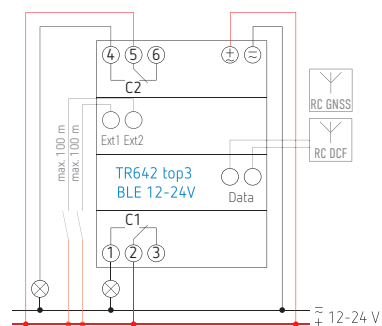

- Digitale schakelklok met jaar- en astronomisch programma, 12 – 24 V AC/DC
- Programmering via smartphone-app met de geïntegreerde BLE-module
- Jaarlijkse tijdschakelfunctie
- Astronomische schakelfunctie, automatische berekening van zonsopgangs- en zonsondergangstijden voor het hele jaar
- Astroselectie per kanaal, 3 astrobereiken : zonsondergang, schemering, duisternis
- Tijdsynchronisatie door aansluiting van een externe DCF- of GNSS-antenne. Bij RC-GNSS-antenne is positiebepaling voor het astroprogramma voorzien.
- 2 kanalen
- 2 externe ingangen
- Impulsdrukker aansluitbaar (externe schakelvoorselectie, countdown-timer)
- Schakelaar aansluitbaar (schakeling continu AAN resp. UIT)
- Tekstgestuurde programmering op het display
- Datum en tijd vooraf ingesteld
- Volledig bedienbaar zonder netaansluiting
- Interface voor OBELISK top2 geheugenstick (pc-programmering)
- 2 insteekbaar schakelprogramma
- Kopiëren en back-up van programma's
- AAN-UIT schakeltijden
- Vakantieprogramma, pulsprogramma, cyclusprogramma, 2 toevalsprogramma's
- Basisweekprogramma en 14 verschillende weekprogramma's met prioriteitsniveaus en datumbereiken
- Permanent AAN/UIT met maximale prioriteit programmeerbaar per datumbereik
- Vaste en variabele feestdagen, feestdagen afhankelijk van Pasen, dagen en datumbereiken met seriemodel
- Database met feestdagen
- Programmasimulatie op het klokscherm en grafische simulatie met 12-maands preview op PC
- Offset om tijden van zonsopgang en zonsondergang aan te passen
- Astronomische functie volgens lengte- en breedtegraad of volgens de geselecteerde stad
- Optionele productie van eigen stedenlijst (favorieten) en een tabel met eigen astronomische tijden op PC
- Vaste AAN/UIT-schakelingen programmeerbaar (bijv. nachtonderbreking)
- Simulatie van de astroschakeltijden (berekende astrotijden en geprogrammeerde AAN/UIT-schakelingen) voor het hele jaar
- Diverse astro-instellingen selecteerbaar ('s avonds AAN - 's morgens UIT of 's avonds UIT - 's morgens AAN, astro-impuls)
- Schakelvoorselectie
- Schakeling permanent AAN/UIT
- Countdown-timer
- Geïntegreerde bedrijfsurenteller
- Displayverlichting, kan worden uitgeschakeld
- PIN-code
- Automatische zomer- / wintertijdschakeling, kan worden uitgeschakeld
- Vooraf opgenomen schakelregels voor Europa, de Verenigde Staten en andere landen. U kunt uw eigen schakelregels kiezen of op een vaste datum schakelen.
- DuoFix veerklemmen, knop voor losmaken van steekverbinding
- Earth Hour voorgeprogrammeerd tot 2044