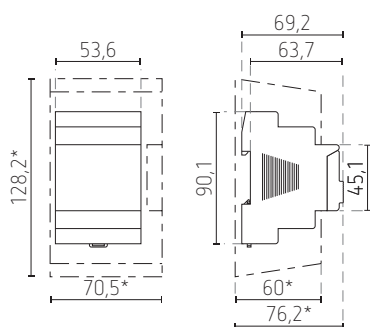

- Digitale schakelklok met jaar- en astronomisch programma, 12 – 24 V AC/DC
- Programmering via smartphone-app met de geïntegreerde BLE-module
- Jaarlijkse tijdschakelfunctie
- Astronomische schakelfunctie, automatische berekening van zonsopgangs- en zonsondergangstijden voor het hele jaar
- Astroselectie per kanaal, 3 astrobereiken : zonsondergang, schemering, duisternis
- Tijdsynchronisatie door aansluiting van een externe DCF- of GNSS-antenne. Bij RC-GNSS-antenne is positiebepaling voor het astroprogramma voorzien.
- 2 kanalen
- 2 externe ingangen
- Impulsdrukker aansluitbaar (externe schakelvoorselectie, countdown-timer)
- Schakelaar aansluitbaar (schakeling continu AAN resp. UIT)
- Tekstgestuurde programmering op het display
- Datum en tijd vooraf ingesteld
- Volledig bedienbaar zonder netaansluiting
- Interface voor OBELISK top2 geheugenstick (pc-programmering)
- 2 insteekbaar schakelprogramma
- Kopiëren en back-up van programma's
- AAN-UIT schakeltijden
- Vakantieprogramma, pulsprogramma, cyclusprogramma, 2 toevalsprogramma's
- Basisweekprogramma en 14 verschillende weekprogramma's met prioriteitsniveaus en datumbereiken
- Permanent AAN/UIT met maximale prioriteit programmeerbaar per datumbereik
- Vaste en variabele feestdagen, feestdagen afhankelijk van Pasen, dagen en datumbereiken met seriemodel
- Database met feestdagen
- Programmasimulatie op het klokscherm en grafische simulatie met 12-maands preview op PC
- Offset om tijden van zonsopgang en zonsondergang aan te passen
- Astronomische functie volgens lengte- en breedtegraad of volgens de geselecteerde stad
- Optionele productie van eigen stedenlijst (favorieten) en een tabel met eigen astronomische tijden op PC
- Vaste AAN/UIT-schakelingen programmeerbaar (bijv. nachtonderbreking)
- Simulatie van de astroschakeltijden (berekende astrotijden en geprogrammeerde AAN/UIT-schakelingen) voor het hele jaar
- Diverse astro-instellingen selecteerbaar ('s avonds AAN - 's morgens UIT of 's avonds UIT - 's morgens AAN, astro-impuls)
- Schakelvoorselectie
- Schakeling permanent AAN/UIT
- Countdown-timer
- Geïntegreerde bedrijfsurenteller
- Displayverlichting, kan worden uitgeschakeld
- PIN-code
- Automatische zomer- / wintertijdschakeling, kan worden uitgeschakeld
- Vooraf opgenomen schakelregels voor Europa, de Verenigde Staten en andere landen. U kunt uw eigen schakelregels kiezen of op een vaste datum schakelen.
- DuoFix veerklemmen, knop voor losmaken van steekverbinding
- Earth Hour voorgeprogrammeerd tot 2044