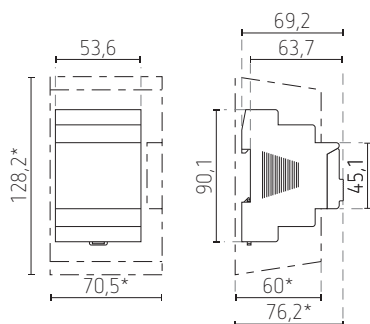

- Digitale schakelklok met jaar- en astronomisch programma
- Programmering via smartphone-app met de geïntegreerde BLE-module
- Jaarlijkse tijdschakelfunctie
- Astronomische schakelfunctie, automatische berekening van zonsopgangs- en zonsondergangstijden voor het hele jaar
- Astroselectie per kanaal, 3 astrobereiken : zonsondergang, schemering, duisternis
- Tijdsynchronisatie door aansluiting van een externe DCF- of GNSS-antenne. Bij RC-GNSS-antenne is positiebepaling voor het astroprogramma voorzien.
- 4 kanalen
- 4 externe ingangen
- Impulsdrukker aansluitbaar (externe schakelvoorselectie, countdown-timer)
- Schakelaar aansluitbaar (schakeling continu AAN resp. UIT)
- Tekstgestuurde programmering op het display
- Datum en tijd vooraf ingesteld
- Volledig bedienbaar zonder netaansluiting
- Interface voor OBELISK top2 geheugenstick (pc-programmering)
- 2 insteekbaar schakelprogramma
- Kopiëren en back-up van programma's
- Nuldoorgangsspanningsschakeling voor hoge belastingen en contactbeveiliging
- AAN-UIT schakeltijden
- Vakantieprogramma, pulsprogramma, cyclusprogramma, 2 toevalsprogramma's
- Basisweekprogramma en 14 verschillende weekprogramma's met prioriteitsniveaus en datumbereiken
- Permanent AAN/UIT met maximale prioriteit programmeerbaar per datumbereik
- Vaste en variabele feestdagen, feestdagen afhankelijk van Pasen, dagen en datumbereiken met seriemodel
- Database met feestdagen
- Programmasimulatie op het klokscherm en grafische simulatie met 12-maands preview op PC
- Offset om tijden van zonsopgang en zonsondergang aan te passen
- Astronomische functie volgens lengte- en breedtegraad of volgens de geselecteerde stad
- Optionele productie van eigen stedenlijst (favorieten) en een tabel met eigen astronomische tijden op PC
- Vaste AAN/UIT-schakelingen programmeerbaar (bijv. nachtonderbreking)
- Simulatie van de astroschakeltijden (berekende astrotijden en geprogrammeerde AAN/UIT-schakelingen) voor het hele jaar
- Diverse astro-instellingen selecteerbaar ('s avonds AAN - 's morgens UIT of 's avonds UIT - 's morgens AAN, astro-impuls)
- Schakelvoorselectie
- Schakeling permanent AAN/UIT
- Countdown-timer
- Geïntegreerde bedrijfsurenteller
- Displayverlichting, kan worden uitgeschakeld
- PIN-code
- Automatische zomer- / wintertijdschakeling, kan worden uitgeschakeld
- Vooraf opgenomen schakelregels voor Europa, de Verenigde Staten en andere landen. U kunt uw eigen schakelregels kiezen of op een vaste datum schakelen.
- DuoFix veerklemmen, knop voor losmaken van steekverbinding
- Earth Hour voorgeprogrammeerd tot 2044