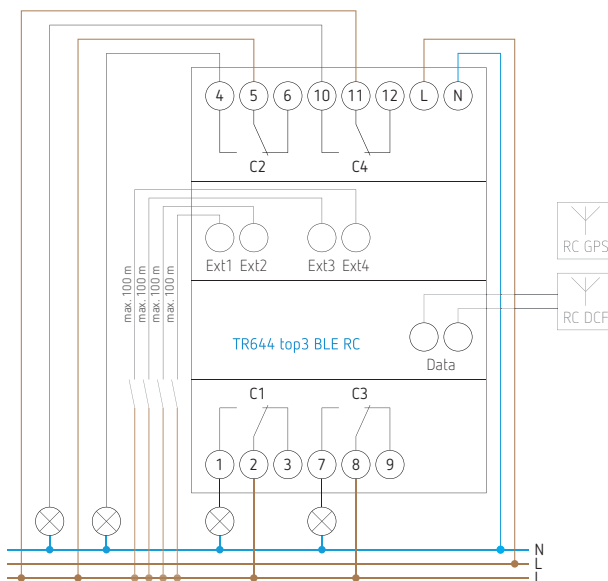

Digitale schakelklok met jaar- en astronomisch programma, 4 kanalen TR644 TOP3 BLE RC

907.0.001,
set voor
inbouwmontage

907.0.049 (CB-TR4),
set met
klemmenafdekking

ANTENNE RC-GNSS,
GPS, Galileo, Glonass
en QZSS antenne

ANTENNE RC-GNSS R,
GPS, Galileo, Glonass
en QZSS antenne;
IP65 waterdichte en
vandalismebestendige
behuizing

ANTENNE RC-DCF

OBELISK top3,
Obelisk top3 dongle

907.0.409, programmeerset voor pc

Technische gegevens

Aansluitschema

Digitale schakelklok met jaar- en astronomisch programma, 4 kanalen TR644 TOP3 BLE RC

Bestelref.	Leveranciersnr.	EAN	Omschrijving
TR644 TOP3 BLE RC	6440330	4003468640128	digitale schakelklok met jaar- en astronomisch programma, 4 kanalen
Toebehoren			
907.0.001	9070001	4003468900109	set voor inbouwmontage
907.0.049 (CB-TR4)	9070049	4003468900727	set met klemmenafdekking
907.0.409	9070409	4003468904015	programmeerset voor pc
ANTENNE RC-DCF	9070410	4003468904077	antenne RC-DCF
ANTENNE RC-GNSS	9070823	4003468905357	GPS, Galileo, Glonass en QZSS antenne
ANTENNE RC-GNSS R	9070807	4003468905210	GPS, Galileo, Glonass en QZSS antenne; IP65 waterdichte en vandalismebestendige behuizing
OBELISK top3	9070130	4003468902639	Obelisk top3 dongle