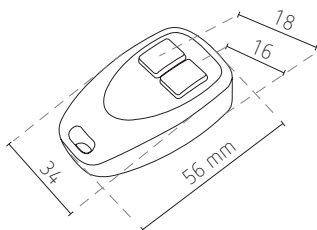

Données techniques

Fréquence d'émission	433 MHz
Distance de transmission	30 m à l'extérieur et 15 m à l'intérieur
2 canaux	
Degré de protection	IP67
Température admissible	-20 – +55 °C
Couleur du boîtier	noir

Plan d'encombrement

Réf. de commande	EAN	Description
T2RC	9900000103682	télécommande piézoélectrique portable, 2 canaux