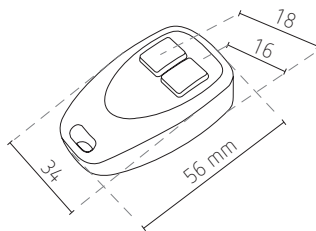

Draagbare piëzo-elektrische afstandsbediening, 2 kanalen, T2RC

T2RC

RF 433 MHz

- Draagbare piëzo-elektrische afstandsbediening zonder batterijen: door gewoon op een knop op de schakelaar te drukken wordt de energie gegenereerd die nodig is om het commando naar de actuator te sturen.
- Aan/uit- en bistabiele programmering
- Compatibel met TempoSmart actuatoren.

Technische gegevens

Zendfrequentie	433 MHz
Zendafstand	15 m binnenshuis en 30 m buitenshuis
2 kanalen	
Beschermingsgraad	IP67
Toegelaten temperatuur	-20 – +55 °C
Kleur van behuizing	zwart

Afmetingen

Bestelref.	EAN	Beschrijving
T2RC	9900000103682	draagbare piëzo-elektrische afstandsbediening, 2 kanalen