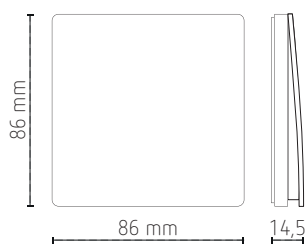

Kenmerken

Zendfrequentie	433 MHz
Bereik	30 m buitenshuis en 15 m binnenshuis
1 kanaal	
Beschermingsgraad	IP67, waterdicht
Montage	wand
Kleur	zwart

Afmetingen

Bestelreferentie	Beschrijving
T1S-B	piëzo-elektrische afstandsbediening, wandmontage, 1 kanaal, IP67, zwart