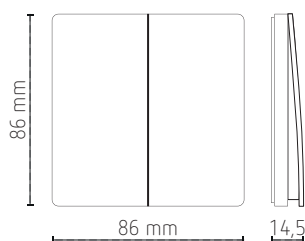

Plan d'encombrement

Réf. de commande	Description
T2S-B	télécommande piézoélectrique murale, 2 canaux, IP67, noir