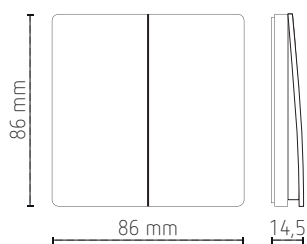

Kenmerken

Zendfrequentie	433 MHz
Zendafstand	30 m buitenshuis en 15 m binnenshuis
2 kanalen	
Beschermingsgraad	IP67, waterdicht
Montage	wand
Kleur	zwart

Afmetingen

Bestelreferentie

T2S-B

Beschrijving

piëzo-elektrische afstandsbediening voor wandmontage, 2 kanalen, IP67, zwart