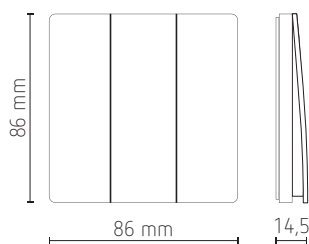

Données techniques

Fréquence d'émission	433 MHz
Distance de transmission	30 m à l'extérieur et 15 m à l'intérieur
3 canaux	
Indice de protection	IP67, étanche
Montage	mural
Couleur	noir

Plan d'encombrement