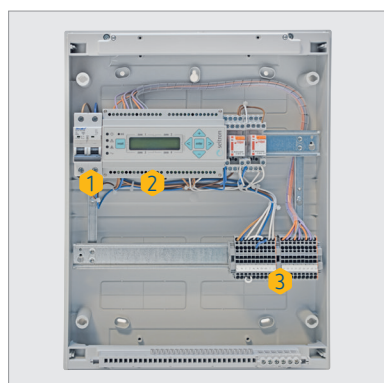

Bedrade schakelkast voor gasdetectie, 5 zones, CGRYM5

CGRYM5

ACSR230, knipperlicht 6 W en sirene
100 dB

EMERGENCY STOP, noodstopknop

EVG 230 NCA 034, normaal gesloten
magneetventielen met automatische reset

- **Inclusief duidelijk aansluitschema**
- **Snelle ingebruikname en eenvoudige aansluiting**
- Vooraf ingestelde parameters met mogelijkheid deze naar wens aan te passen
- **Sensoren zijn operationeel, zelfs na een alarm.** Ze dienen dus niet vervangen te worden na een alarm of test (halfgeleider meetprincipe).
- De sensoren «verouderen» slechts bij ingebruikname. Een langere stockage heeft dus geen inwerking op de levensduur van de sensor. Het is aanbevolen de sensor iedere 5 jaar te vervangen.
- **De gascentrale is uitgerust met een permanente zelfcontrole** van de goede werking van de sensoren, en zal bij kabelbreuk of defect de gastoevoer afsluiten. Deze maatregel is verplicht in het geval van een installatie op flessengas onder vloerniveau.
- Aansluitmogelijkheid voor een akoestisch en/of visueel alarm, back-up batterij, gasmagneetventiel en brandweer drukkноп
- **Niettegenstaande de meest gebruikte gasafsluiters normaal gesloten en automatische zijn** kunnen er ook normaal open en gasmagneetkleppen met manuele reset aangesloten worden (wisselcontact).
- Gebruik in eengezinswoningen en in scholen, verpleeghuizen, sportscholen, gemeenschappelijke keukens, enz.
- **Mogelijk tot het detecteren van verschillende types gas met dezelfde centrale.**

Samenstelling van de schakelkast

Schakelbord met doorzichtige deur

Gasdetectiecentrale RYM02M0

- combinatie mogelijk tussen aardgas (methaan), butaan /propan (LPG) en koolmonoxide
- alarm- en vooralarm individueel configureerbaar
- resetknop voor de alarmbevestiging
- 4 lichtdiodes voor weergave van inwerkingstelling, het vooralarm, alarm en sensordefect.