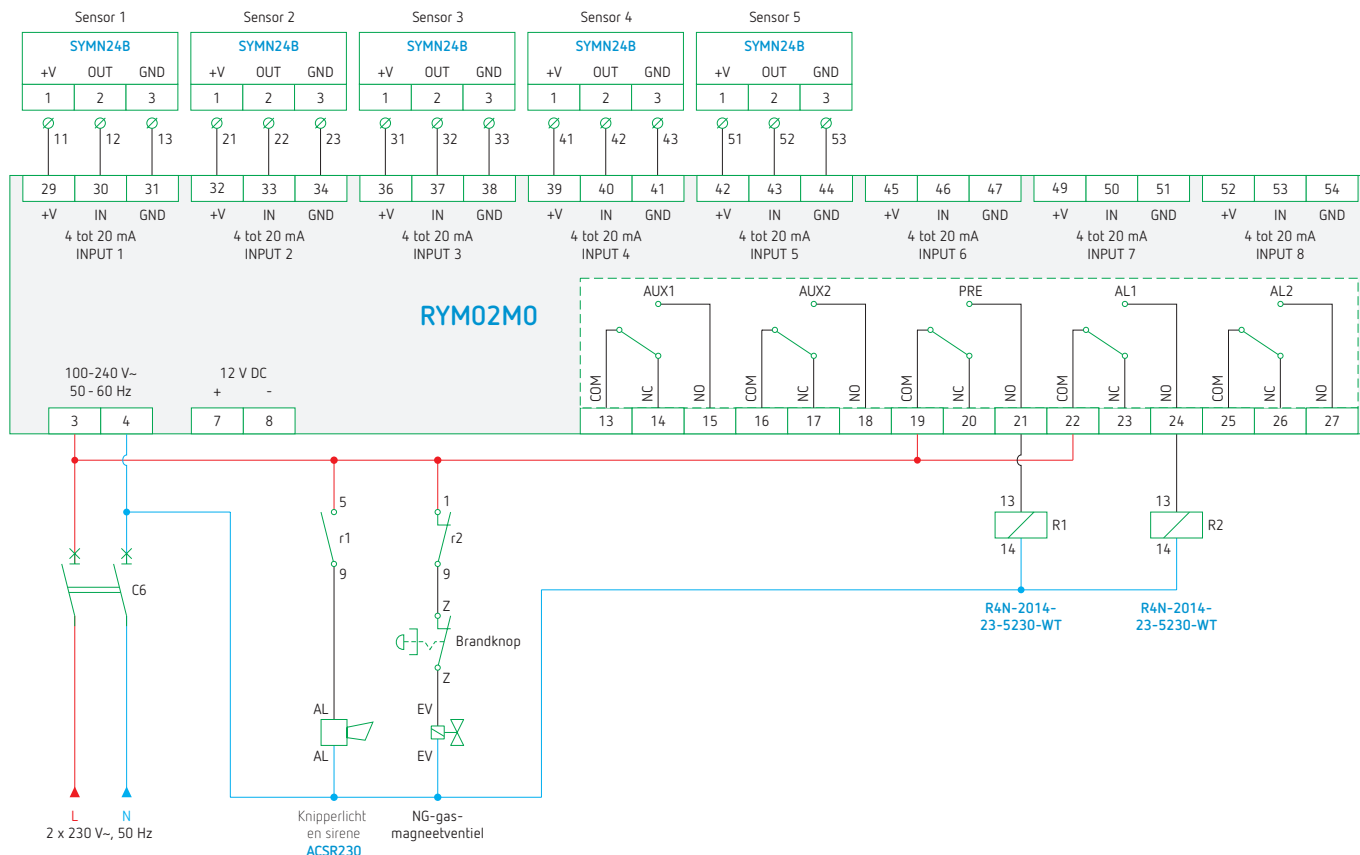

Bedrade schakelkast voor gasdetectie, 5 zones, CGRYM5

CGRYM5

ACSR230, knipperlicht 6 W en sirene
100 dB

EMERGENCY STOP, noodstopknop

EVG 230 NCA 034, normaal gesloten
magneetventielen met automatische reset

Samenstelling van de schakelkast

Schakelbord met doorzichtige deur

Gasdetectiecentrale RYM02M0

- combinatie mogelijk tussen aardgas (methaan), butaan /propan (LPG) en koolmonoxide
- alarm- en vooralarm individueel configureerbaar
- resetknop voor de alarmbevestiging
- 4 lichtdiodes voor weergave van inwerkingstelling, het vooralarm, alarm en sensordefect.

Bedrade schakelkast voor gasdetectie, 5 zones, CGRYM5

Voorbeeld van een schema

Bestelreferentie	Leveranciersnr.	EAN	Omschrijving
CGRYM5	CGRYM5		bedrade schakelkast voor gasdetectie, 5 zones
In optie			
ACSR230	ACSR03	8031025183500	knipperlicht en sirene
EMERGENCY STOP	XALK178E	9900000021443	noodstopknop
EVG 230 NCA 034	EVPO3 208	9900000022266	gasafsluiter normaal gesloten en automatische Ø G3/4
EVG 230 NCA 001	EVPC04 208	9900000022235	gasafsluiter normaal gesloten en automatische Ø G1
EVG 230 NCA 114	EVPC05 208	9900000022297	gasafsluiter normaal gesloten en automatische Ø G5/4
EVG 230 NCA 112	EVPC06 208	9900000022280	gasafsluiter normaal gesloten en automatische Ø G6/4
EVG 230 NCA 002	EVPC07 208	9900000022242	gasafsluiter normaal gesloten en automatische Ø G2