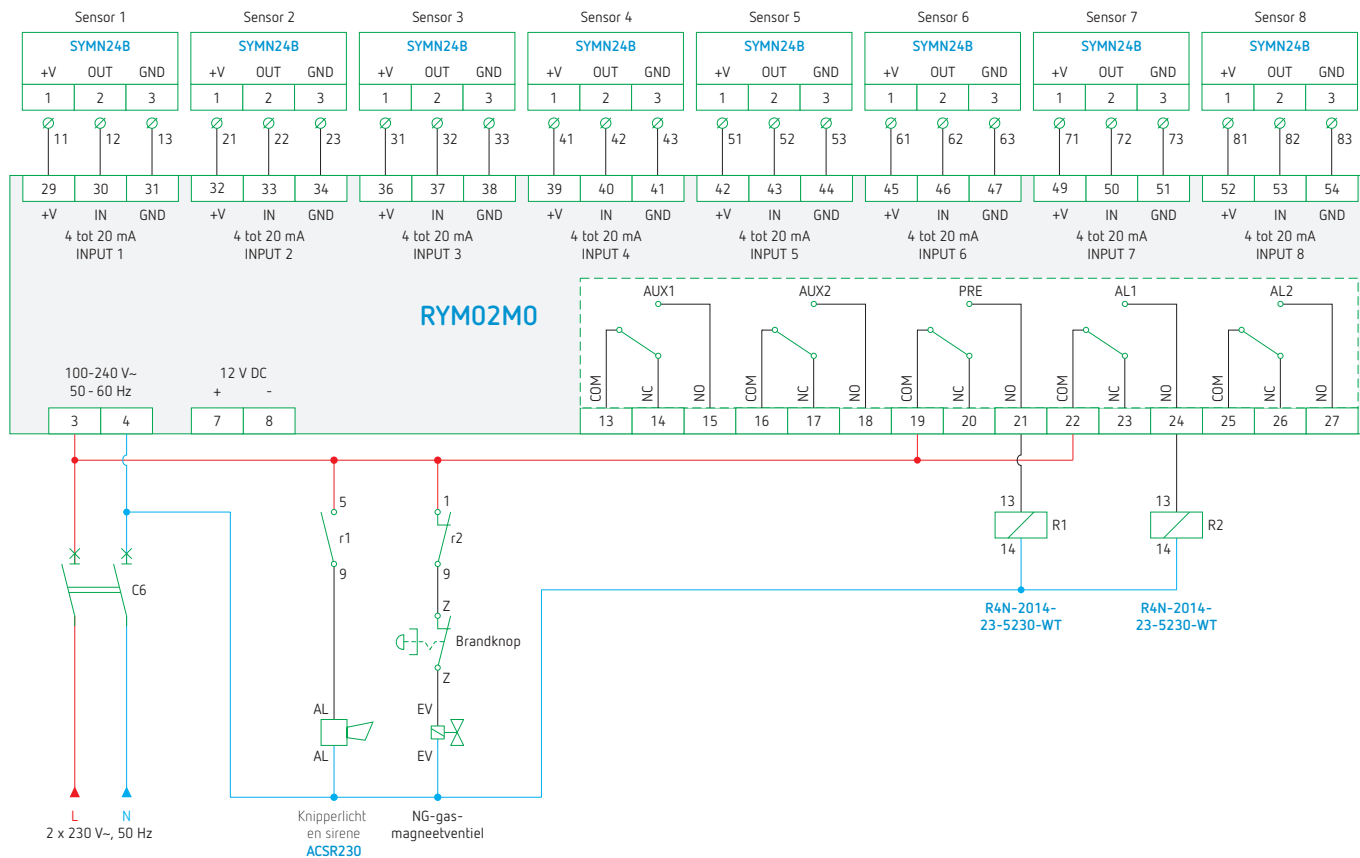

Bedrade schakelkast voor gasdetectie, 8 zones, CGRYM8

CGRYM8

ACSR230, knipperlicht 6 W en sirene
100 dB

EMERGENCY STOP, noodstopknop

EVG 230 NCA 034, normaal gesloten
magneetventielen met automatische reset

Samenstelling van de schakelkast

Schakelbord met doorzichtige deur

Gasdetectiecentrale RYM02M0

- combinatie mogelijk tussen aardgas (methaan), butaan /propan (LPG) en koolmonoxide
- alarm- en vooralarm individueel configureerbaar
- resetknop voor de alarmbevestiging
- 4 lichtdiodes voor weergave van inwerkingstelling, het vooralarm, alarm en sensordefect.

Bedrade schakelkast voor gasdetectie, 8 zones, CGRYM8

Voorbeeld van een schema

Bestelreferentie	Leveranciersnr.	EAN	Omschrijving
CGRYM8	CGRYM8	9900000103248	bedrade schakelkast voor gasdetectie, 8 zones
In optie			
ACSR230	ACSR03	8031025183500	knipperlicht en sirene
EMERGENCY STOP	XALK178E	9900000021443	noodstopknop
EVG 230 NCA 034	EVPO3 208	9900000022266	gasafsluiter normaal gesloten en automatische Ø G3/4
EVG 230 NCA 001	EVPC04 208	9900000022235	gasafsluiter normaal gesloten en automatische Ø G1
EVG 230 NCA 114	EVPC05 208	9900000022297	gasafsluiter normaal gesloten en automatische Ø G5/4
EVG 230 NCA 112	EVPC06 208	9900000022280	gasafsluiter normaal gesloten en automatische Ø G6/4
EVG 230 NCA 002	EVPC07 208	9900000022242	gasafsluiter normaal gesloten en automatische Ø G2