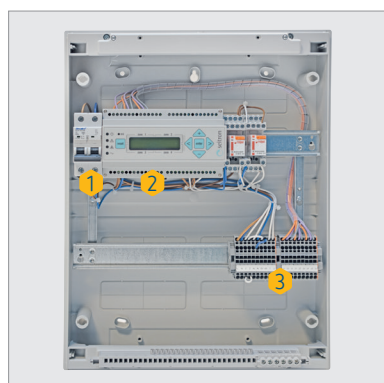

Bedrade schakelkast voor gasdetectie, 8 zones, CGRYM8

CGRYM8

ACSR230, knipperlicht 6 W en sirene
100 dB

EMERGENCY STOP, noodstopknop

EVG 230 NCA 034, normaal gesloten
magneetventielen met automatische reset

- **Inclusief duidelijk aansluitschema**
- **Snelle ingebruikname en eenvoudige aansluiting**
- Vooraf ingestelde parameters met mogelijkheid deze naar wens aan te passen
- **Sensoren zijn operationeel, zelfs na een alarm.** Ze dienen dus niet vervangen te worden na een alarm of test (halfgeleider meetprincipe).
- De sensoren «verouderen» slechts bij ingebruikname. Een langere stockage heeft dus geen inwerking op de levensduur van de sensor. Het is aanbevolen de sensor iedere 5 jaar te vervangen.
- **De gascentrale is uitgerust met een permanente zelfcontrole** van de goede werking van de sensoren, en zal bij kabelbreuk of defect de gastoevoer afsluiten. Deze maatregel is verplicht in het geval van een installatie op flessengas onder vloerniveau.
- Aansluitmogelijkheid voor een akoestisch en/of visueel alarm, back-up batterij, gasmagneetventiel en brandweer drukkноп
- **Niettegenstaande de meest gebruikte gasafsluiters normaal gesloten en automatische zijn** kunnen er ook normaal open en gasmagneetkleppen met manuele reset aangesloten worden (wisselcontact).
- Gebruik in eengezinswoningen en in scholen, verpleeghuizen, sportscholen, gemeenschappelijke keukens, enz.
- **Mogelijk tot het detecteren van verschillende types gas met dezelfde centrale.**

Samenstelling van de schakelkast

Schakelbord met doorzichtige deur

Gasdetectiecentrale RYM02M0

- combinatie mogelijk tussen aardgas (methaan), butaan /propan (LPG) en koolmonoxide
- alarm- en vooralarm individueel configureerbaar
- resetknop voor de alarmbevestiging
- 4 lichtdiodes voor weergave van inwerkingstelling, het vooralarm, alarm en sensordefect.