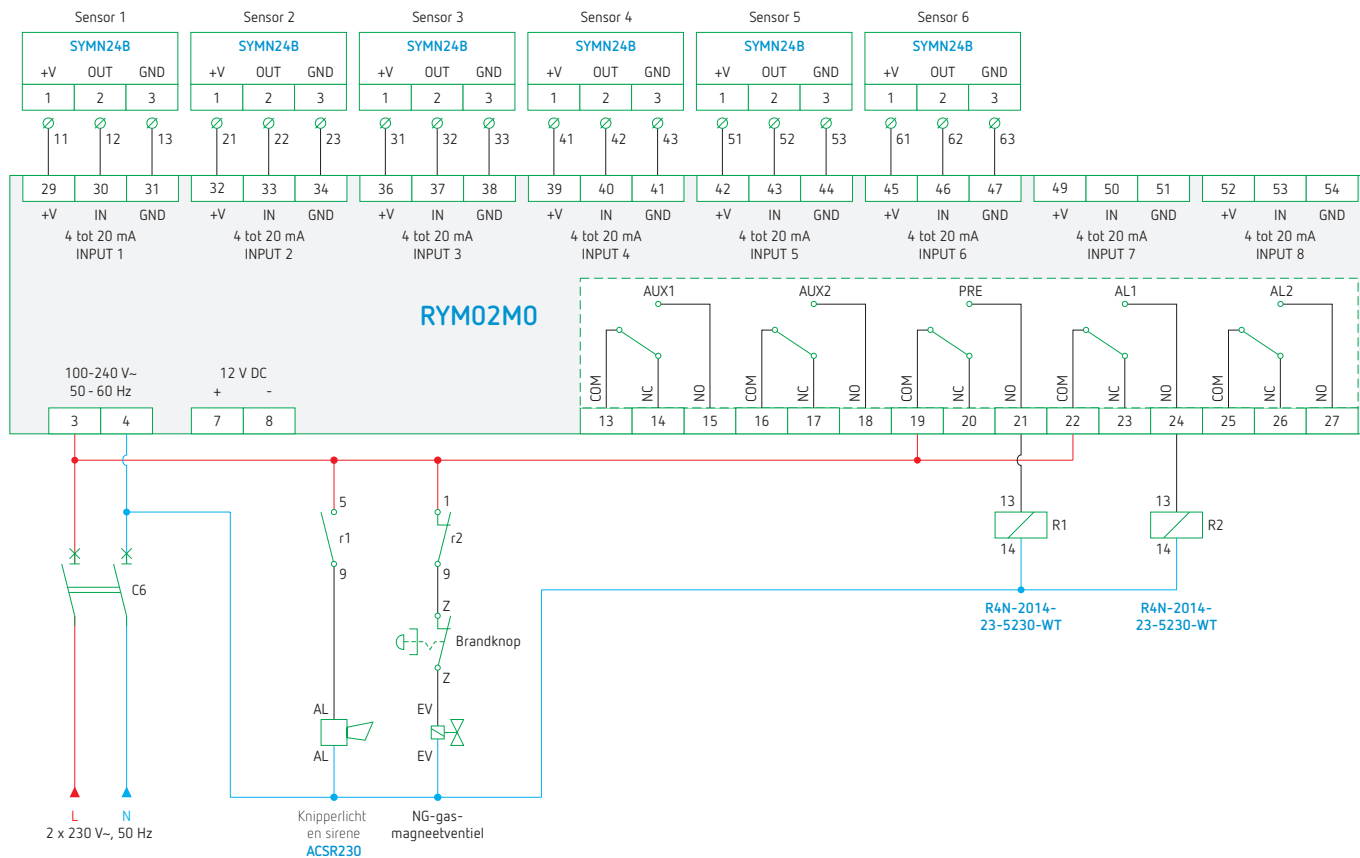

Bedrade schakelkast voor gasdetectie, 6 zones, CGRYM6

CGRYM6

ACSR230, knipperlicht 6 W en sirene
100 dB

EMERGENCY STOP, noodstopknop

EVG 230 NCA 034, normaal gesloten
magneetventielen met automatische reset

Samenstelling van de schakelkast

Schakelbord met doorzichtige deur

Gasdetectiecentrale RYM02M0

- combinatie mogelijk tussen aardgas (methaan), butaan /propan (LPG) en koolmonoxide
- alarm- en vooralarm individueel configureerbaar
- resetknop voor de alarmbevestiging
- 4 lichtdiodes voor weergave van inwerkingstelling, het vooralarm, alarm en sensordefect.

Bedrade schakelkast voor gasdetectie, 6 zones, CGRYM6

Voorbeeld van een schema

| Bestelreferentie | Leveranciersnr. | EAN | Omschrijving |
|------------------|-----------------|---------------|--|
| CGRYM6 | CGRYM6 | | bedrade schakelkast voor gasdetectie, 6 zones |
| In optie | | | |
| ACSR230 | ACSR03 | 8031025183500 | knipperlicht en sirene |
| EMERGENCY STOP | XALK178E | 9900000021443 | noodstopknop |
| EVG 230 NCA 034 | EVPO3 208 | 9900000022266 | gasafsluiter normaal gesloten en automatische Ø G3/4 |
| EVG 230 NCA 001 | EVPC04 208 | 9900000022235 | gasafsluiter normaal gesloten en automatische Ø G1 |
| EVG 230 NCA 114 | EVPC05 208 | 9900000022297 | gasafsluiter normaal gesloten en automatische Ø G5/4 |
| EVG 230 NCA 112 | EVPC06 208 | 9900000022280 | gasafsluiter normaal gesloten en automatische Ø G6/4 |
| EVG 230 NCA 002 | EVPC07 208 | 9900000022242 | gasafsluiter normaal gesloten en automatische Ø G2 |