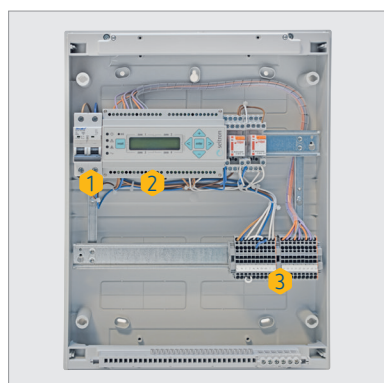

Bedrade schakelkast voor gasdetectie, 6 zones, CGRYM6

CGRYM6

ACSR230, knipperlicht 6 W en sirene
100 dB

EMERGENCY STOP, noodstopknop

EVG 230 NCA 034, normaal gesloten
magneetventielen met automatische reset

- **Inclusief duidelijk aansluitschema**
- **Snelle ingebruikname en eenvoudige aansluiting**
- Vooraf ingestelde parameters met mogelijkheid deze naar wens aan te passen
- **Sensoren zijn operationeel, zelfs na een alarm.** Ze dienen dus niet vervangen te worden na een alarm of test (halfgeleider meetprincipe).
- De sensoren «verouderen» slechts bij ingebruikname. Langdurige opslag heeft daarom geen invloed op de levensduur van de sensor. We raden echter aan om de sensor om de 5 jaar te vervangen.
- **De gascentrale is uitgerust met een permanente zelfcontrole** van de goede werking van de sensoren, en zal bij kabelbreuk of defect de gastoevoer afsluiten. Deze maatregel is verplicht in het geval van een installatie op flessengas onder vloerniveau.
- Aansluitmogelijkheid voor een akoestisch en/of visueel alarm, back-up batterij, gasmagneetventiel en brandweer drukkноп
- **Niettegenstaande de meest gebruikte gasafsluiters normaal gesloten en automatische zijn** kunnen er ook normaal open en gasmagneetkleppen met manuele reset aangesloten worden (wisselcontact).
- Gebruik in eengezinswoningen en in scholen, verpleeghuizen, sportscholen, gemeenschappelijke keukens, enz.
- **Mogelijk tot het detecteren van verschillende types gas met dezelfde centrale.**

Samenstelling van de schakelkast

Schakelbord met doorzichtige deur

Gasdetectiecentrale RYM02M0

- combinatie mogelijk tussen aardgas (methaan), butaan /propan (LPG) en koolmonoxide
- alarm- en vooralarm individueel configureerbaar
- resetknop voor de alarmbevestiging
- 4 lichtdiodes voor weergave van inwerkingstelling, het vooralarm, alarm en sensordefect.