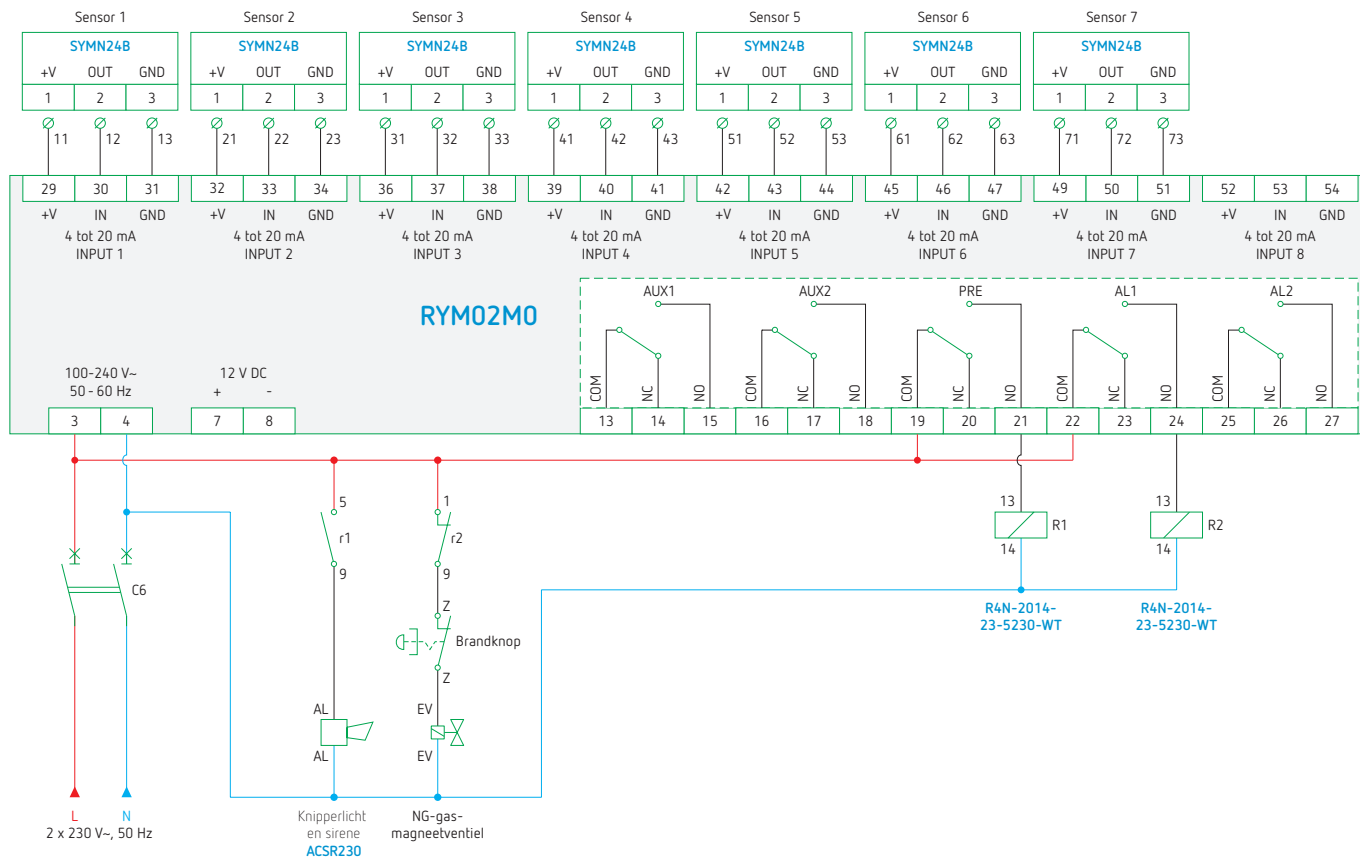

Bedrade schakelkast voor gasdetectie, 7 zones, CGRYM7

CGRYM7

ACSR230, knipperlicht 6 W en sirene
100 dB

EMERGENCY STOP, noodstopknop

EVG 230 NCA 034, normaal gesloten
magneetventielen met automatische reset

Samenstelling van de schakelkast

Schakelbord met doorzichtige deur

Gasdetectiecentrale RYM02M0

- combinatie mogelijk tussen aardgas (methaan), butaan /propan (LPG) en koolmonoxide
- alarm- en vooralarm individueel configureerbaar
- resetknop voor de alarmbevestiging
- 4 lichtdiodes voor weergave van inwerkingstelling, het vooralarm, alarm en sensordefect.

Bedrade schakelkast voor gasdetectie, 7 zones, CGRYM7

Voorbeeld van een schema

Bestelreferentie	Leveranciersnr.	EAN	Omschrijving
CGRYM7	CGRYM7		bedrade schakelkast voor gasdetectie, 7 zones
In optie			
ACSR230	ACSR03	8031025183500	knipperlicht en sirene
EMERGENCY STOP	XALK178E	9900000021443	noodstopknop
EVG 230 NCA 034	EVPO3 208	9900000022266	gasafsluiter normaal gesloten en automatische Ø G3/4
EVG 230 NCA 001	EVPC04 208	9900000022235	gasafsluiter normaal gesloten en automatische Ø G1
EVG 230 NCA 114	EVPC05 208	9900000022297	gasafsluiter normaal gesloten en automatische Ø G5/4
EVG 230 NCA 112	EVPC06 208	9900000022280	gasafsluiter normaal gesloten en automatische Ø G6/4
EVG 230 NCA 002	EVPC07 208	9900000022242	gasafsluiter normaal gesloten en automatische Ø G2