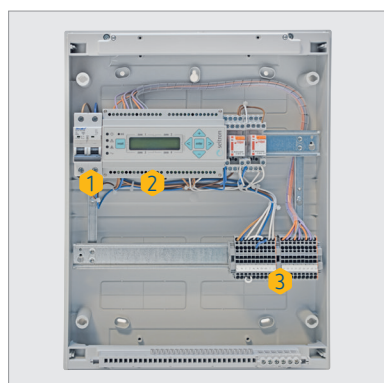

Bedrade schakelkast voor gasdetectie, 7 zones, CGRYM7

CGRYM7

ACSR230, knipperlicht 6 W en sirene
100 dB

EMERGENCY STOP, noodstopknop

EVG 230 NCA 034, normaal gesloten
magneetventielen met automatische reset

- **Inclusief duidelijk aansluitschema**
- **Snelle ingebruikname en eenvoudige aansluiting**
- Vooraf ingestelde parameters met mogelijkheid deze naar wens aan te passen
- **Sensoren zijn operationeel, zelfs na een alarm.** Ze dienen dus niet vervangen te worden na een alarm of test (halfgeleider meetprincipe).
- De sensoren «verouderen» slechts bij ingebruikname. Langdurige opslag heeft daarom geen invloed op de levensduur van de sensor. We raden echter aan om de sensor om de 5 jaar te vervangen.
- **De gascentrale is uitgerust met een permanente zelfcontrole** van de goede werking van de sensoren, en zal bij kabelbreuk of defect de gastoevoer afsluiten. Deze maatregel is verplicht in het geval van een installatie op flessengas onder vloerniveau.
- Aansluitmogelijkheid voor een akoestisch en/of visueel alarm, back-up batterij, gasmagneetventiel en brandweer drukkноп
- **Niettegenstaande de meest gebruikte gasafsluiters normaal gesloten en automatische zijn** kunnen er ook normaal open en gasmagneetkleppen met manuele reset aangesloten worden (wisselcontact).
- Gebruik in eengezinswoningen en in scholen, verpleeghuizen, sportscholen, gemeenschappelijke keukens, enz.
- **Mogelijk tot het detecteren van verschillende types gas met dezelfde centrale.**

Samenstelling van de schakelkast

Schakelbord met doorzichtige deur

Gasdetectiecentrale RYM02M0

- combinatie mogelijk tussen aardgas (methaan), butaan /propan (LPG) en koolmonoxide
- alarm- en vooralarm individueel configureerbaar
- resetknop voor de alarmbevestiging
- 4 lichtdiodes voor weergave van inwerkingstelling, het vooralarm, alarm en sensordefect.