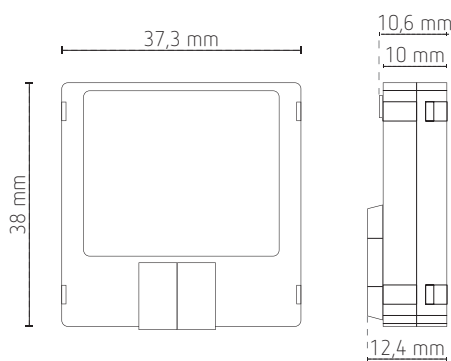

LUXORliving T2 1

- 2-voudige binaire ingang drukknopinterface LUXORliving
- Kabelaansluiting 4-polig
- Kan worden geïnstalleerd met conventionele drukknoppen/schakelaars in inbouwdozen
- Softwarefuncties: schakelaar/drukknop, dimmen, jaloezie
- Identificatie van de aderpennen met kleurcodering

Technische gegevens

Bedrijfsspanning	busspanning KNX, ≤ 10 mA
Montage	in bouwdoos
Aantal ingangen	2
Max. kabellengte	30 m
Lengte aansluitdraden	25 cm
Contactstroom	0,5 mA
Beschermingsgraad	IP 20
Beschermingsklasse	III

Afmetingen

Bestelref.	Leveranciersnr.	EAN	Beschrijving
LUXORliving T2 1	4800403	4003468480687	2-voudige binaire ingang drukknop-interface LUXORliving