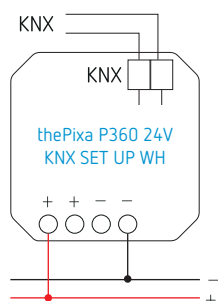

# KNX optische sensor met PIR-sensor voor plafondbouw binnenshuis, thePixa P360 24V KNX SET UP WH

thePixa P360 24V KNX SET UP WH

De optische sensor thePixa KNX van Theben herkent en telt bewegende objecten in de ruimte - GDPR-conform. Dit activeert vooraf gedefinieerde acties in het KNX gebouwbeheersysteem, zoals het opstarten van ventilatiesystemen.

- KNX optische sensor met PIR-sensor voor plafondbouw binnenshuis
- KNX Data-Secure
- Rechthoekig detectiegebied met maximaal 6 flexibele detectiezones; 360°; totaal gebied 7,5 x 10,5 m | 79 m<sup>2</sup> bij 3 m montagehoogte
- Beperking van het detectiegebied via app (thePixa Plug)
- Voor KNX-bussysteem, 6 lichtkanalen en 6 aanwezigheidskanalen voor HVAC-regeling
- Detectie van aantal personen en exacte locatie mogelijk
- Gebaseerd op beelden met zeer lage resolutie en werkt in overeenstemming met GDPR (DEKRA-getest)
- Automatische aanwezigheids- en lichtsterkteafhankelijke regeling voor verlichting en HVAC
- Elke detectiezone heeft zijn eigen lichtmeting
- Aanpassing van de lichtsterktemeting via dePixa Plug app
- Instelbare sensorgevoeligheid
- Onderscheid tussen beweging en aanwezigheid
- Parallele schakelen van meerdere sensoren (master/slave of master/master)
- Testmodus voor controle van functie en detectiegebied via app (thePixa Plug)
- Uitvoer van bezettingsgraad en bezettingsdichtheid via telegram
- Geïntegreerde temperatuursensor
- thePixa Plug app voor instellingen en evaluaties (iOS/Android)
- KNX firmware update mogelijk (ETS app)
- Firmware update sensor mogelijk (thePixa Plug app)