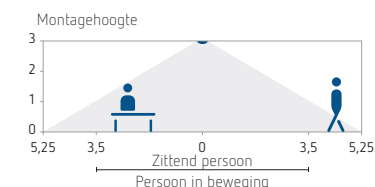

6 kanalen HVAC, Z1 HVAC – Z6 HVAC

- Inschakelvertraging en tijdvertraging instelbaar
- Verzenden van bedrijfsmodus
- Afzonderlijk bloktelegram
- 6 kanalen kamerbezetting, Z1 kamerbezetting – Z6 kamerbezetting
  - Uitgang van het aantal personen
  - Regeling van een ventilator met maximaal 3 niveaus
  - 3 parametreerbare drempels (drempelwaardeschakelaar)

907.0.992, plafondinbouwdoos 68A

Detectiezone

Montagehoogte	Lopen	Zitten
2,5 m	54 m² | 6 × 9 m	22 m² | 4 × 5,5 m
3 m	79 m² | 7,5 × 10,5 m	35 m² | 5 × 7 m
3,5 m	102 m² | 8,5 × 12 m	51 m² | 6 × 8,5 m
4 m	128 m² | 9,5 × 13,5 m	79 m² | 7,5 × 10,5 m
4,5 m	171 m² | 11 × 15,5 m	102 m² | 8,5 × 12 m

Technische gegevens

Voedingsspanning	24 V DC
Stand-by verbruik	≤ 67 mA
Lichtsterktebereik	5 – 3000 lx
Type aansluiting	schroefklemmen, busaansluiting: KNX-busklem
Montage	inbouw
Minimale montagehoogte	2,5 m
Nalooptijd van verlichting	0 s – 60 min
Menglichtmeting	
Inschakelvertraging aanwezigheid	0 s – 120 min/inactief
Temperatuur instelbereik	-15 – 60 °C
Beschermingsgraad	IP 20
Omgevingstemperatuur	-5 – 45 °C
Kleur	wit

Bestelref.	Leveranciersnr.	EAN	Beschrijving
thePixa P360 24V KNX SET UP WH	2269310	4003468220115	KNX optische sensor met PIR-sensor voor plafondinbouw binnenshuis
Accessoire			
907.0.992	9070992	4003468905180	plafandinbouwdoos 68A