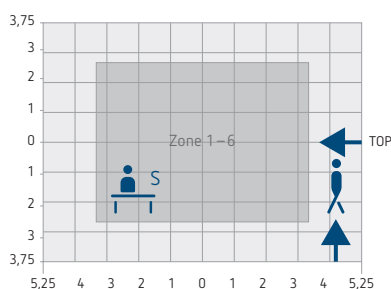

6 kanalen HVAC, Z1 HVAC – Z6 HVAC

- Inschakelvertraging en tijdvertraging instelbaar
- Verzenden van bedrijfsmodus
- Afzonderlijk bloktelegram
- 6 kanalen kamerbezetting, Z1 kamerbezetting – Z6 kamerbezetting
  - Uitgang van het aantal personen
  - Regeling van een ventilator met maximaal 3 niveaus
  - 3 parametreerbare drempels (drempelwaardeschakelaar)

907.0.992, plafondinbouwdoos 68A

Detectiezone

Montagehoogte	Lopen	Zitten
2,5 m	54 m² | 6 × 9 m	22 m² | 4 × 5,5 m
3 m	79 m² | 7,5 × 10,5 m	35 m² | 5 × 7 m
3,5 m	102 m² | 8,5 × 12 m	51 m² | 6 × 8,5 m
4 m	128 m² | 9,5 × 13,5 m	79 m² | 7,5 × 10,5 m
4,5 m	171 m² | 11 × 15,5 m	102 m² | 8,5 × 12 m

Technische gegevens

Voedingsspanning	24 V DC
Stand-by verbruik	≤ 67 mA
Lichtsterktebereik	5 – 3000 lx
Type aansluiting	schroefklemmen, busaansluiting: KNX-busklem
Montage	inbouw
Minimale montagehoogte	2,5 m
Nalooptijd van verlichting	0 s – 60 min
Menglichtmeting	
Inschakelvertraging aanwezigheid	0 s – 120 min/inactief
Temperatuur instelbereik	-15 – 60 °C
Beschermingsgraad	IP 20
Omgevingstemperatuur	-5 – 45 °C
Kleur	wit

Bestelref.	Leveranciersnr.	EAN	Beschrijving
thePixa P360 24V KNX SET UP WH	2269310	4003468220115	KNX optische sensor met PIR-sensor voor plafondinbouw binnenshuis
Accessoire			
907.0.992	9070992	4003468905180	plafandinbouwdoos 68A